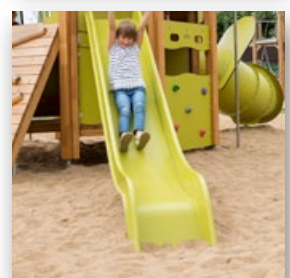

Rutschen:
GFK oder Edelstahl