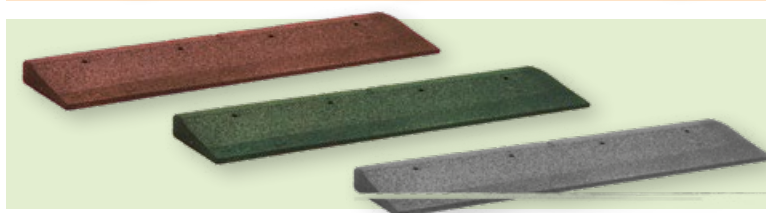

- Geprüfte Qualität
- mehr als 40 Jahre Erfahrung weltweit
- Umweltschonende Herstellung
- Höchste Sicherheit und lange Lebensdauer durch homogenen und durchgängigen, flexiblen Aufbau der Fallschutzplatten
- Werkseitig vorinstallierte Steckverbinder sichern die EUROFLEX® Fallschutzplatten gegen Verrutschen und Entnehmen
- Hervorragende Drainage durch kalottenförmige Unterseite
- Schnell zu verlegen, daher geringe Wartungskosten; permanente Bespielbarkeit wegen der guten Wasserdurchlässigkeit des Materials, daher wirtschaftlich
- Leichte Bearbeitbarkeit erlaubt ideal angepasste Verlegung an Gerätefüßen

rotbraun

grün

grau

Fallschutz Halbplatten

25 x 50 cm

Fallschutz Normalplatten

50 x 50 cm

Der fachgerechte
Übergang von der Fläche
in den Fallschutzbelag.
Behindertengerecht.