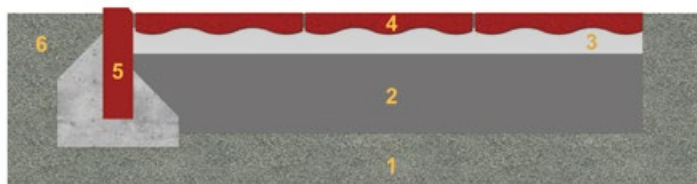

Untergrund im Aufbau

1. Untergrund verdichten
2. Tragschicht, je nach Örtlichkeit, ca. 15 cm Schottererschicht
3. Pflasterbett, ca. 3 cm Splitt
4. Fallschutzplatten
5. Rabatteinfassungen
6. Ebenerdiger Erdanschluss