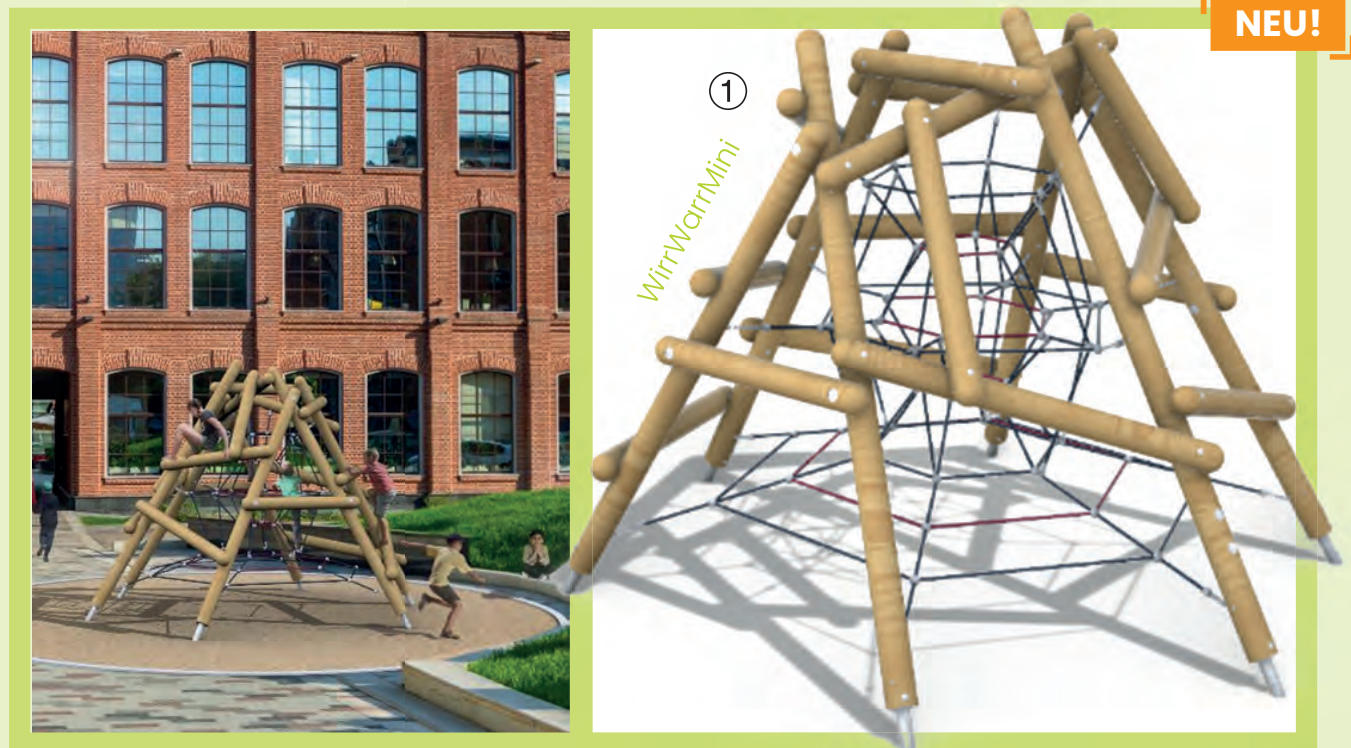

WirrWarrMini

NEU!

6,5 x 6,5 m

「Unser Raumnetzwunder!」

Diese Raumnetzspielanlage ist die Kompakteste der Neuheiten.

Hier war unsere Vorgabe eine Lösung für Flächen von unter 6,5 auf 6,5 m zu entwickeln. Entstanden ist ein, bis jetzt, einzigartiges Spielkonzept, welches den Spaß von Raumnetzen und unserem climbo Klettererlebnis verbindet.

climbo Kletterstruktur WirrWarrMini

Infobox

Mindest-Raum:	635x642x293 cm
freie Fallhöhe:	276 cm
Fallschutz netto:	31,0 m²
Fundamente:	6x OF oder 6x FFK

- 5 25 917 0110 0 NH kdi
- ① 5 25 917 0310 0 Lärche natur
- 5 25 917 0410 0 Lärche BSH