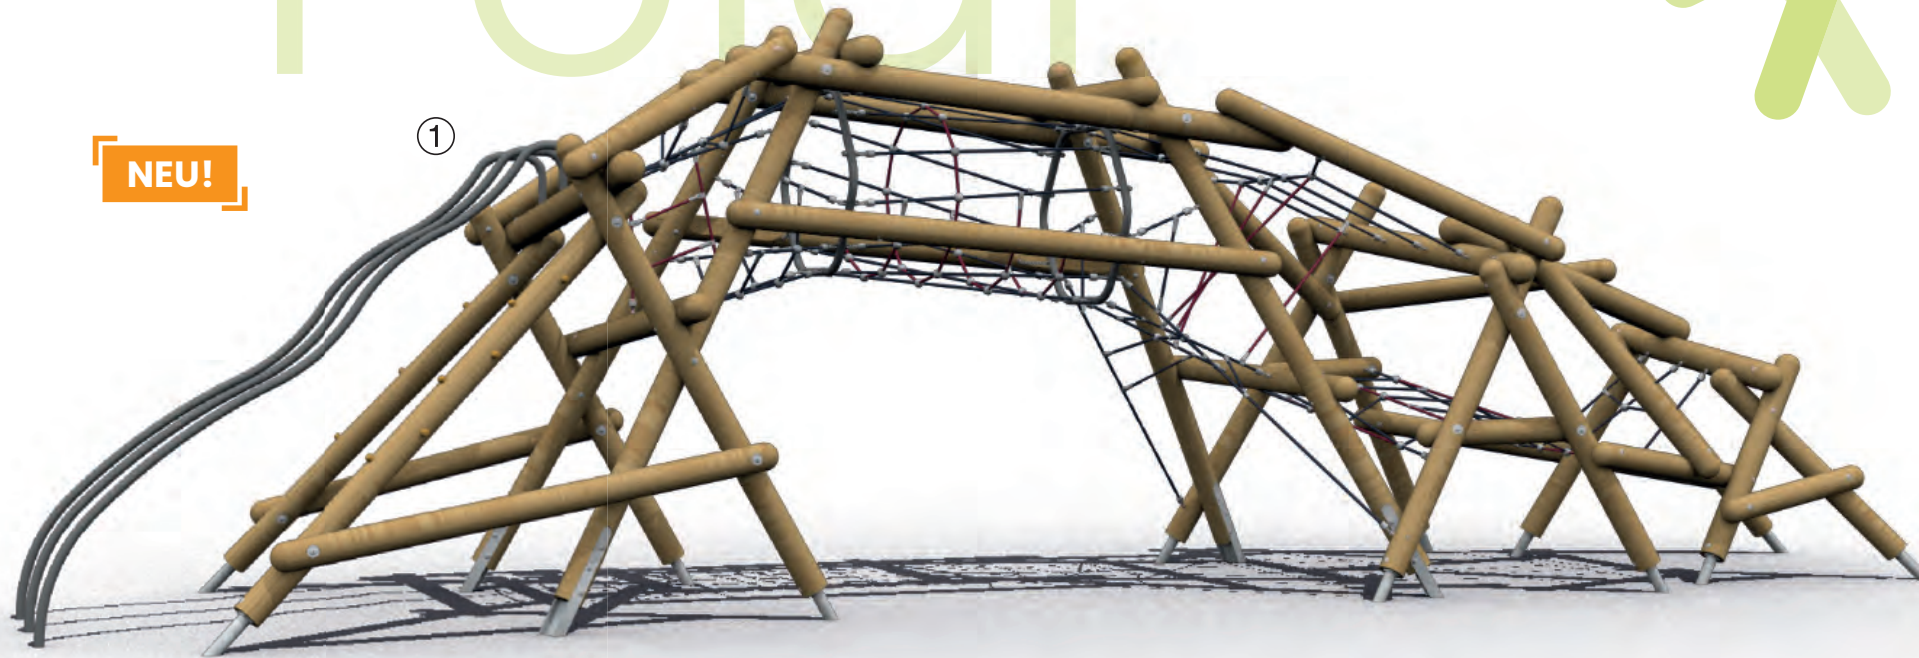

## 「Unsere Multinetz-Spielskulptur!」

NEU!

①

In all ihren Dimensionen haben wir mit dieser Anlage versucht neue Wege zu gehen.

Das beginnt bei der **Grundkonstruktion aus Rundholzbalken**, welche mit ihrem **skulpturalen Bogenelement** an sich schon einzigartig ist. In dieses Bogenelement hinein, wird das eibe Multinetz gespannt. Ein Raumnetzkonzept welches in 4 Abschnitte mit unterschiedlichen Anforderungen unterteilt ist.