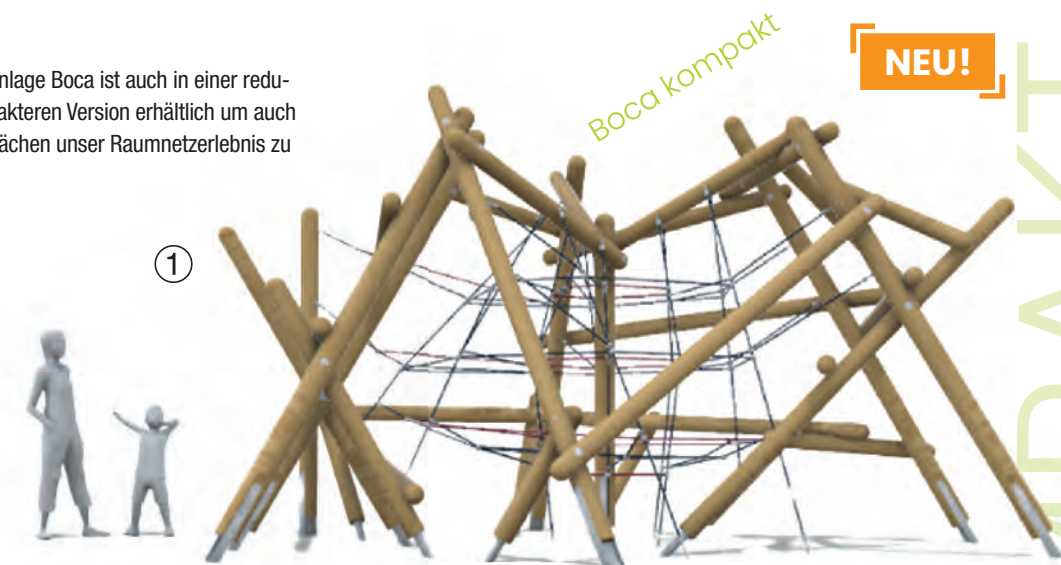

# 「Ein ganzer Spielplatz in einem Gerät!」

Diese Kombinationsspielanlage ist die Größte unserer climbo Serie und vereint alle wichtigen Spielwerte. Neben dem Beklettern des großen, zentralen Raumnetzes und der einzigartigen Holzstruktur können die Kinder hier nach Herzenslust schaukeln, schwingen, wippen und rutschen. Maximaler Spielwert auf komprimiertem Raum.

## climbo Kletterkombination Boca

Infobox	
Mindest-Raum:	1405x1016x345 cm
freie Fallhöhe:	295 cm
Fallschutz netto:	83,0 m <sup>2</sup>
Fundamente:	13x OF oder 7x FFK + 14x FFG + 3x OF

- 5 25 919 0110 0 NH kdi
- ① 5 25 919 0310 0 Lärche natur
- 5 25 919 0410 0 Lärche BSH

# Boca

Unsere Spielanlage Boca ist auch in einer reduzierten, kompakteren Version erhältlich um auch für kleinere Flächen unser Raumnetzerlebnis zu ermöglichen.

**NEU!**