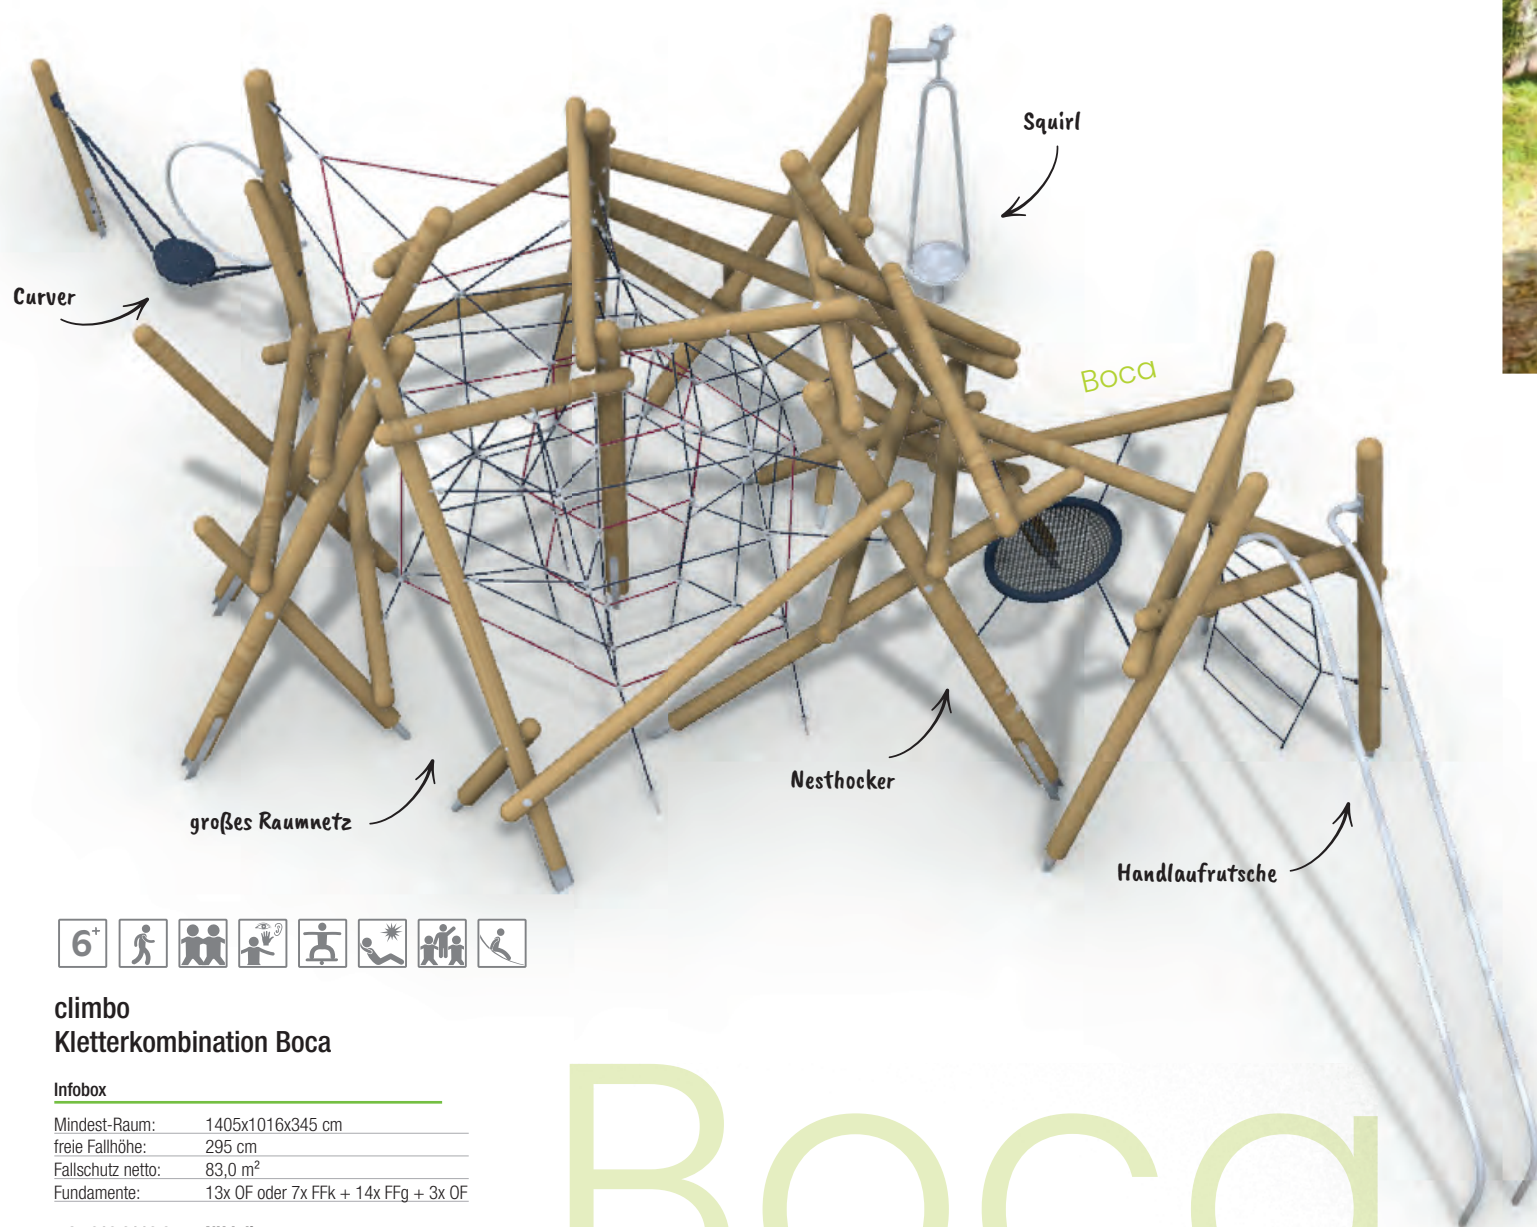

「Ein ganzer Spielplatz in einem Gerät!」

Diese Kombinationsspielanlage ist die Größte unserer climbo Serie und vereint alle wichtigen Spielwerte. Neben dem Beklettern des großen, zentralen Raumnetzes und der einzigartigen Holzstruktur können die Kinder hier nach Herzenslust schaukeln, schwingen, wippen und rutschen. Maximaler Spielwert auf komprimiertem Raum.

NEU!