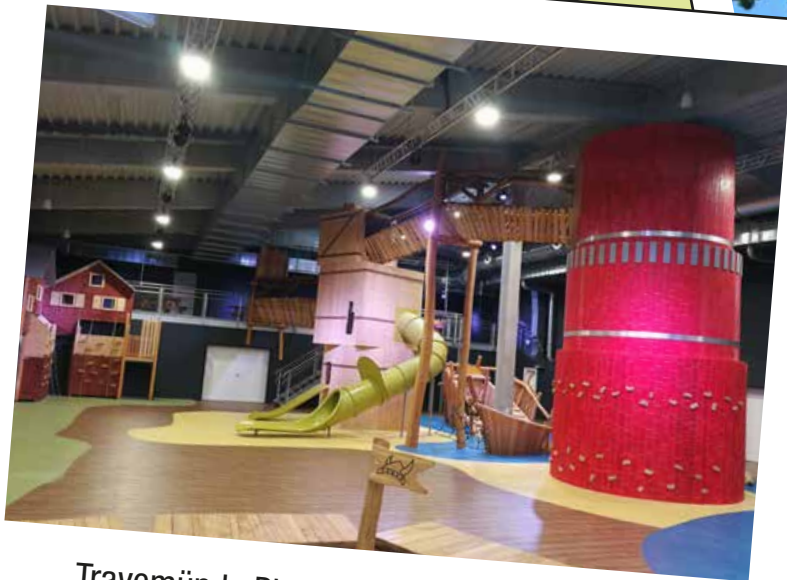

A low-angle photograph of three children in a forest. A girl in a pink shirt is on the left, a boy in a white shirt is in the center, and a girl in a white shirt is on the right with her hand raised. They are standing on a large log. The background is filled with tall trees and a bright sky.

Inhalt

Besuchen Sie uns auf
www.eibe.de

Klettern & Balancieren	14
Turm- und Spielanlagen	26
Spielwelten	40
Sand- und Wasserspielplatz	58
Klassiker für jeden Spielplatz	62
Indoor-Abenteuer	70
Mit Bewegung durchstarten	76
Manufaktur für fantastische Ideen	80

Märchenparadies Heidelberg

Berggasthof Hochbühl

Campingplatz Lotsenhaus

Travemünde Planetenhaus

Technikmuseum Sinsheim

Jagdschloß Granitz

Campingplatz Booknus in Waabs

Flugzeug Stadt Düsseldorf