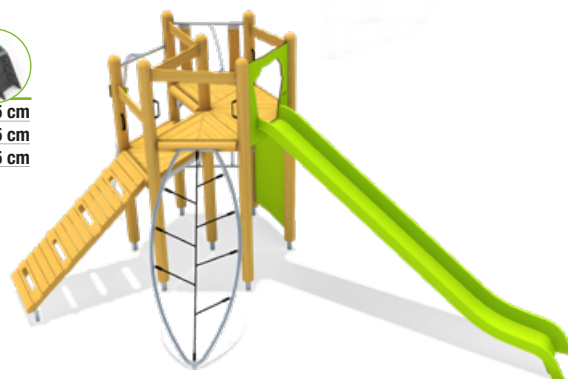

Rutsche bitte
extra bestellen!

Wählen Sie Ihre Anbaurutsche:

Ⓐ 5 40 102 101 31	GFK iguana	PH 195 cm
Ⓑ 5 40 102 111 31	GFK iguana mit VA-Belag	PH 195 cm
Ⓒ 5 40 102 121 00	Edelstahl	PH 195 cm