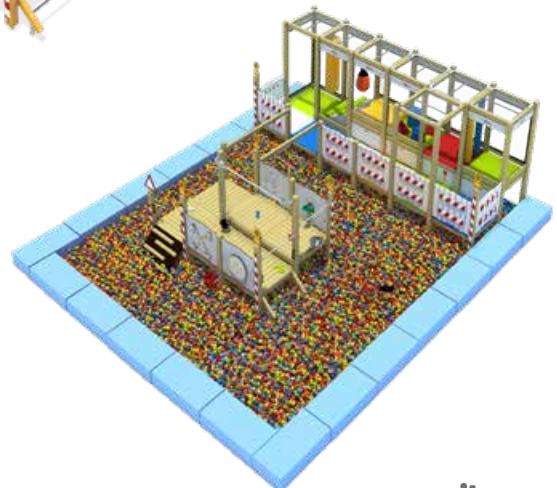

①

eibiniland
Indoorspielanlage
Baustelle

Infobox

Mindest-Raum:	897x850x255 cm
freie Fallhöhe:	45 cm
Fallschutz netto:	-
Fundamente:	-

- 5 11 904 012 00 NH kdi
- 5 11 904 032 00 Lärche natur
- ① 5 11 904 042 00 Lärche BSH, Lärche