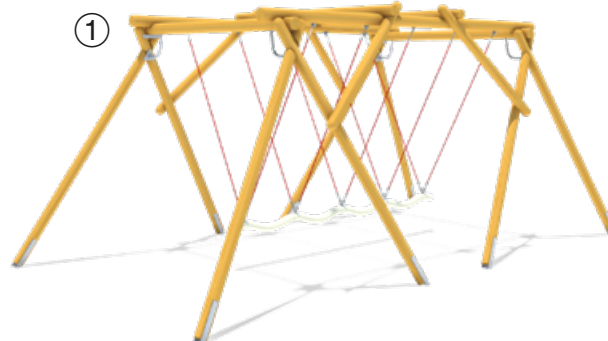

unique
Schaukelschlange

Infobox

Mindest-Raum:	1305x466x360 cm
freie Fallhöhe:	205 cm
Fallschutz netto:	23,0 m²
Fundamente:	6x OF

5 55 334 5   **NH kdi**

5 55 334 031 00   **Lärche natur**

① **5 55 334 041 00**   **Lärche BSH**

5 55 334 041 06   **Lärche BSH grün**