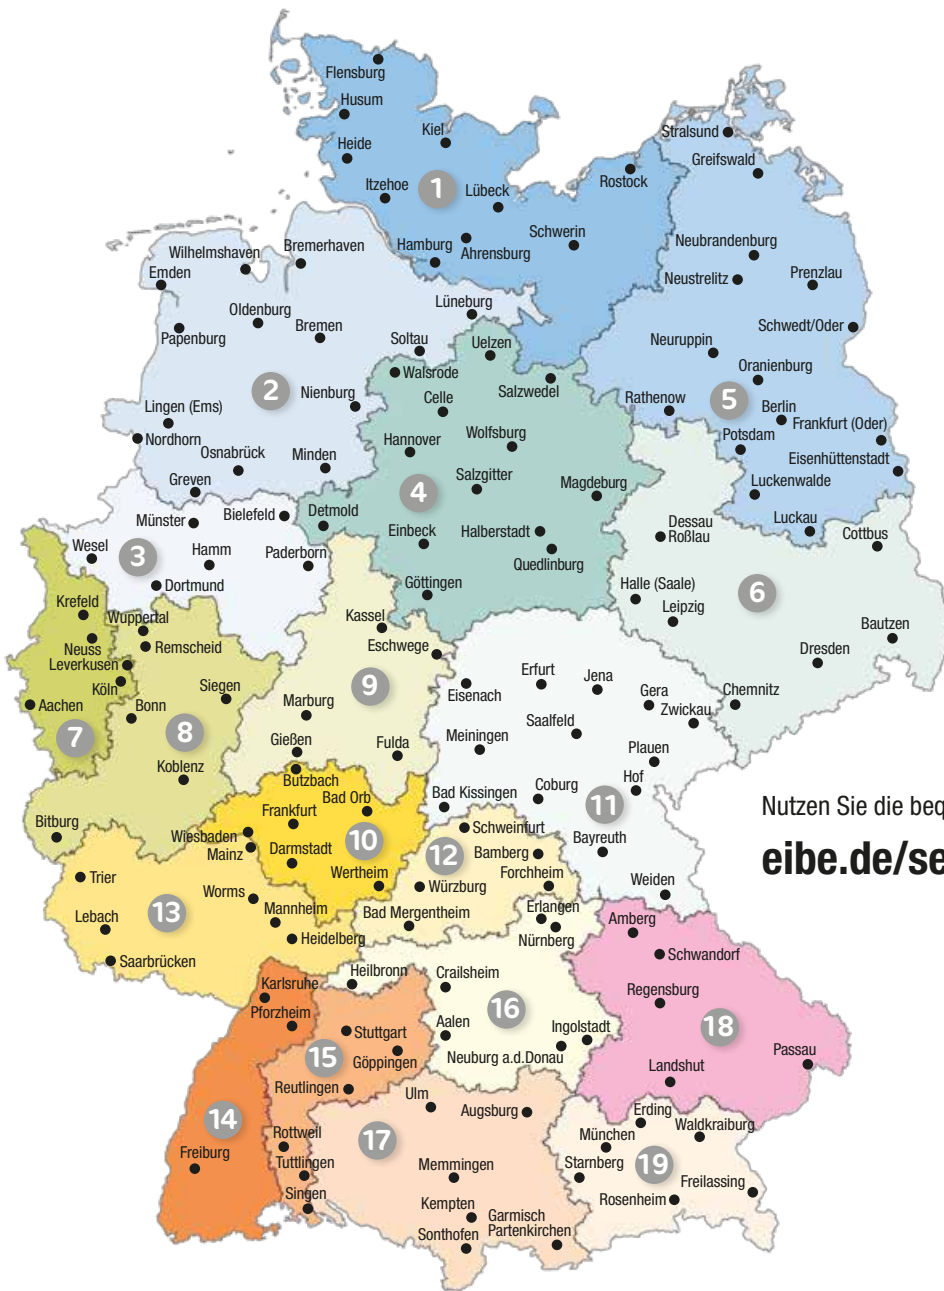

Fachberater

Nutzen Sie die bequeme Suche im Internet nach PLZ:
eibe.de/service/fachbersuchersuche

Beratungs-Hotline

Tel. **09338 89-0**

Mo. - Do. 8 - 17 Uhr, Fr. 8 - 15 Uhr

Fax **09338 89-199**

Bei eibe sind Sie immer bestens beraten! Unsere kompetenten Fachberater unterstützen Sie während jeder Phase Ihres Projekts. Von der Idee über die Planung bis hin zur Bestellung, Lieferung und Montage. Gerne persönlich und vor Ort. Unsere Fachberater verfügen über Ausschreibungskompetenz für öffentliche Projekte. Gemeinsam mit Ihnen entwickeln sie Konzepte für Ihre Bedürfnisse.