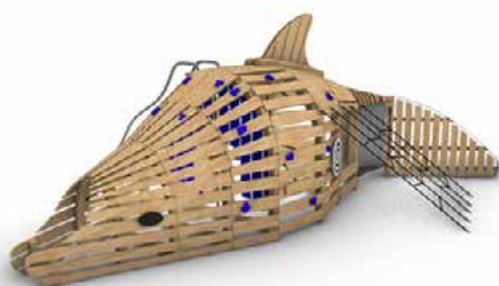

Welcher bauchige Freund passt in Ihr Projekt?