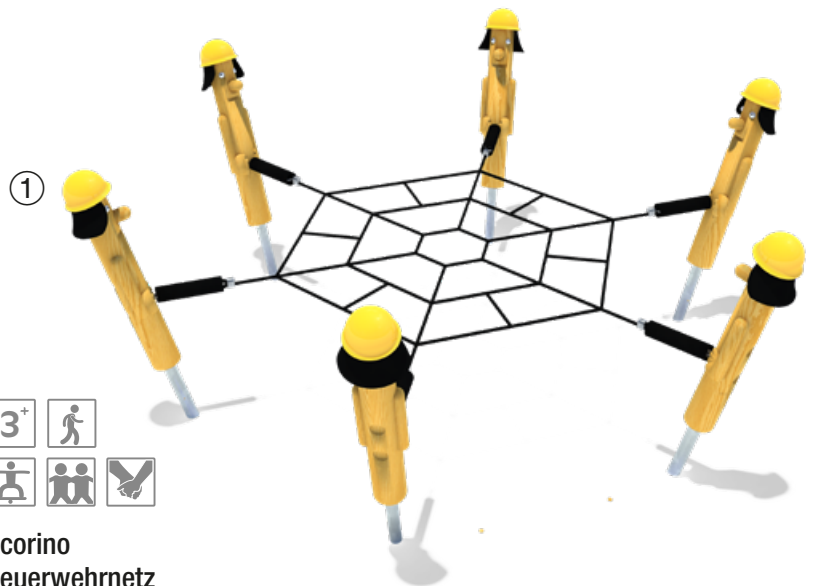

①

ecorino
Feuerwehernetz

Infobox

Mindest-Raum:	654x606x250 cm
freie Fallhöhe:	70 cm
Fallschutz netto:	25,5 m ²
Fundamente:	6x OF

5 11 804 011 00	NH kdi
① 5 11 804 031 00	Lärche natur
5 11 804 041 00	Lärche BSH