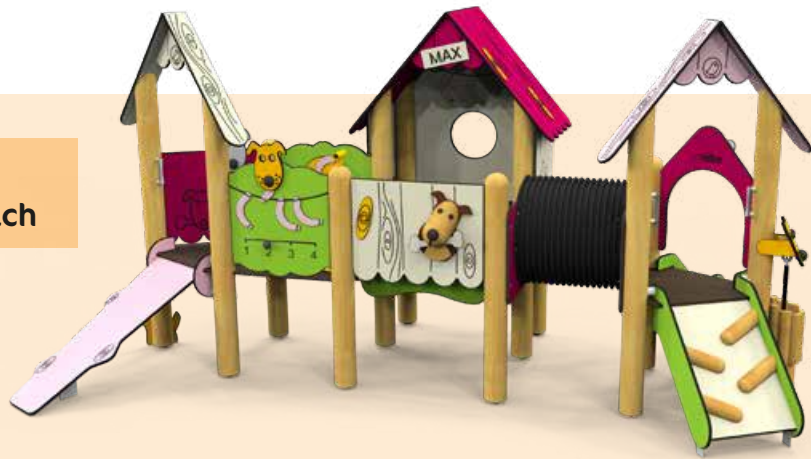

VORSCHAU!
Ab Mitte 2022 erhältlich

minimondo
Spielanlage Hundehütte

5 59 860 011 00 NH kdi
5 59 860 041 00 Lärche BSH, Lärche

auch im
Farbkonzept
Forest

Strawberry

playo
Leiterwagen Lukas

Infobox

Mindest-Raum:	471x376x225 cm
freie Fallhöhe:	45 cm
Fallschutz netto:	16,0 m ²
Fundamente:	4x OF oder 4x FFK