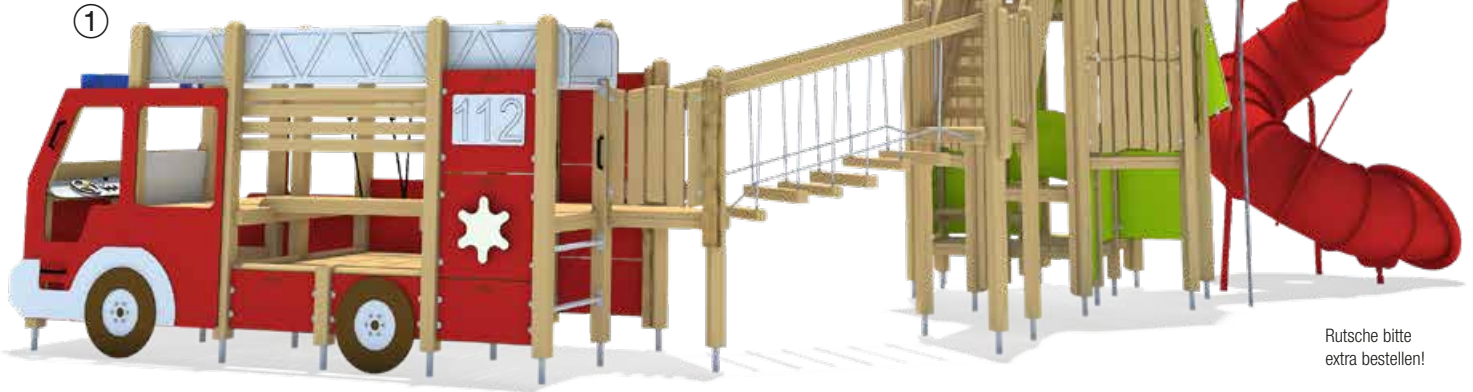

Rutsche bitte extra bestellen!

①

ecorino
Feuerwehr Kombination, Solo

Infobox

Mindest-Raum:	1232x1203x614 cm
freie Fallhöhe:	295 cm
Fallschutz netto:	72,5 m²
Fundamente:	27x OF oder 22x FFK + 4x OF

5 11 803 011 00	NH kdi
① 5 11 803 031 00	Lärche natur
5 11 803 041 00	Lärche BSH, Lärche

**Röhrenrutsche auch in
Edelstahl wählbar**

Wählen Sie Ihre Wendelröhrenrutsche 360°:

① 5 40 121 101 26	GFK rot	PH 345 cm
⑤ 5 40 121 121 00	Edelstahl	PH 345 cm