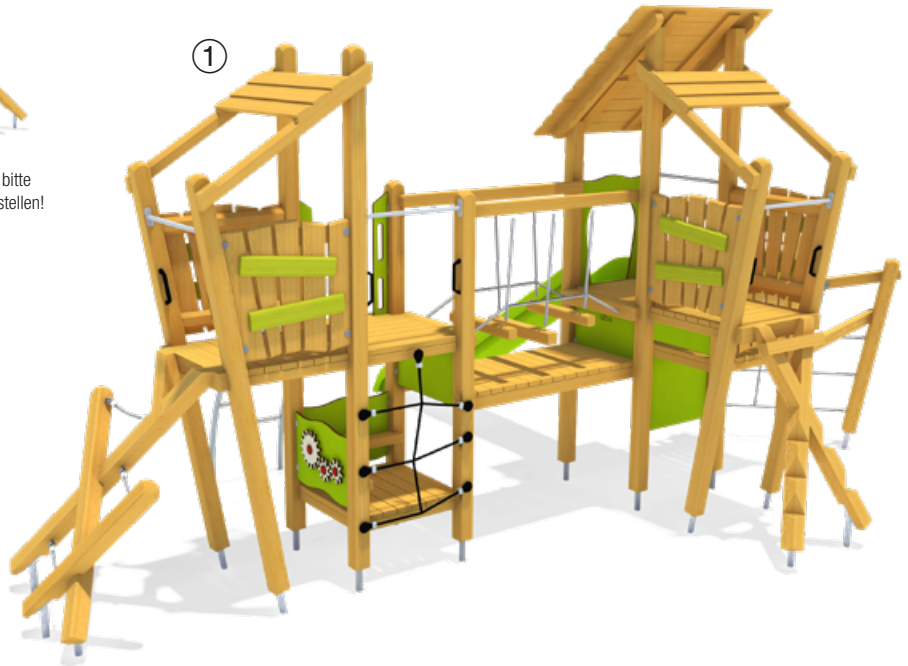

Rutsche bitte extra bestellen!

ecorino
Spielanlage Pizol, Solo

Infobox

Mindest-Raum:	975x837x340 cm
freie Fallhöhe:	146 cm
Fallschutz netto:	40,0 m²
Fundamente:	17x OF oder 10x FFK + 2x FFr + 5x OF

- 5 11 540 011 00 NH kdi
- 5 11 540 031 00 Lärche natur
- ① 5 11 540 041 00 Lärche BSH, Lärche

Wählen Sie Ihre Anbaurschte:

Ⓐ	5 40 101 101 31	GFK iguana	PH 145 cm
Ⓑ	5 40 101 111 31	GFK iguana mit VA-Belag	PH 145 cm
Ⓒ	5 40 101 121 00	Edelstahl	PH 145 cm

Weitere Spielanlagen

Rutsche bitte extra bestellen!

ecorino
Spielanlage Similaun, Solo

Infobox

Mindest-Raum:	1076x954x406 cm
freie Fallhöhe:	290 cm
Fallschutz netto:	52,0 m²
Fundamente:	20x OF oder 12x FFK + 2x FFr + 6x OF

- 5 11 541 011 00 NH kdi
- 5 11 541 031 00 Lärche natur
- ① 5 11 541 041 00 Lärche BSH, Lärche

**Besonders herausfordernd:
Auf- und Übergänge
für außergewöhnliche
Wege**

Rutsche bitte extra bestellen!

- 5 40 107 111 31 GFK iguana mit VA-Belag PH 195 cm