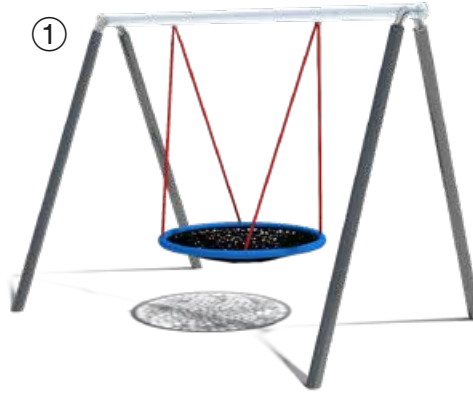

Campingplatz Lotsenhaus, Neustadt in Holstein

unique
Doppelschaukel Luna
mit Nesthocker

Infobox

Mindest-Raum:	710x300x330 cm
freie Fallhöhe:	145 cm
Fallschutz netto:	18,0 m ²
Fundamente:	4x OF

5 55 355 0 24 **Stahl Pulver blau**

① **5 55 355 0 25** **Stahl Pulver grau**

Weitere
Schaukeln

paradiso
Doppelschaukel Yanna mit
Sicherheitsschaukelsitzen

Infobox

Mindest-Raum:	785x400x271 cm
freie Fallhöhe:	139 cm
Fallschutz netto:	22,0 m ²
Fundamente:	4x OF