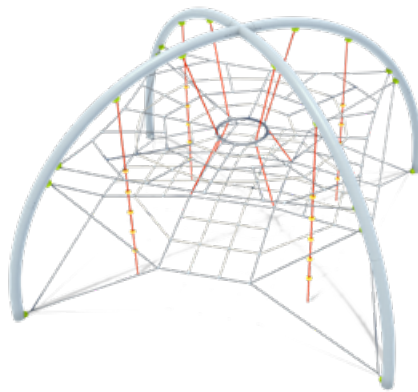

Seilkuppel Midi

Infobox

Mindest-Raum:	950x950x371 cm
freie Fallhöhe:	191 cm
Fallschutz netto:	56,0 m²
Fundamente:	4x OF

5 55 642 0 Stahl Pulver, PP, PA, VA

Weitere
Kletteranlagen

Höhe 6,50 m

Kletterpyramide 650

Infobox

Mindest-Raum:	Ø 1235x650 cm
freie Fallhöhe:	200 cm
Fallschutz netto:	120,0 m²
Fundamente:	9x OF

5 55 626 0 Stahlseil, Stahl