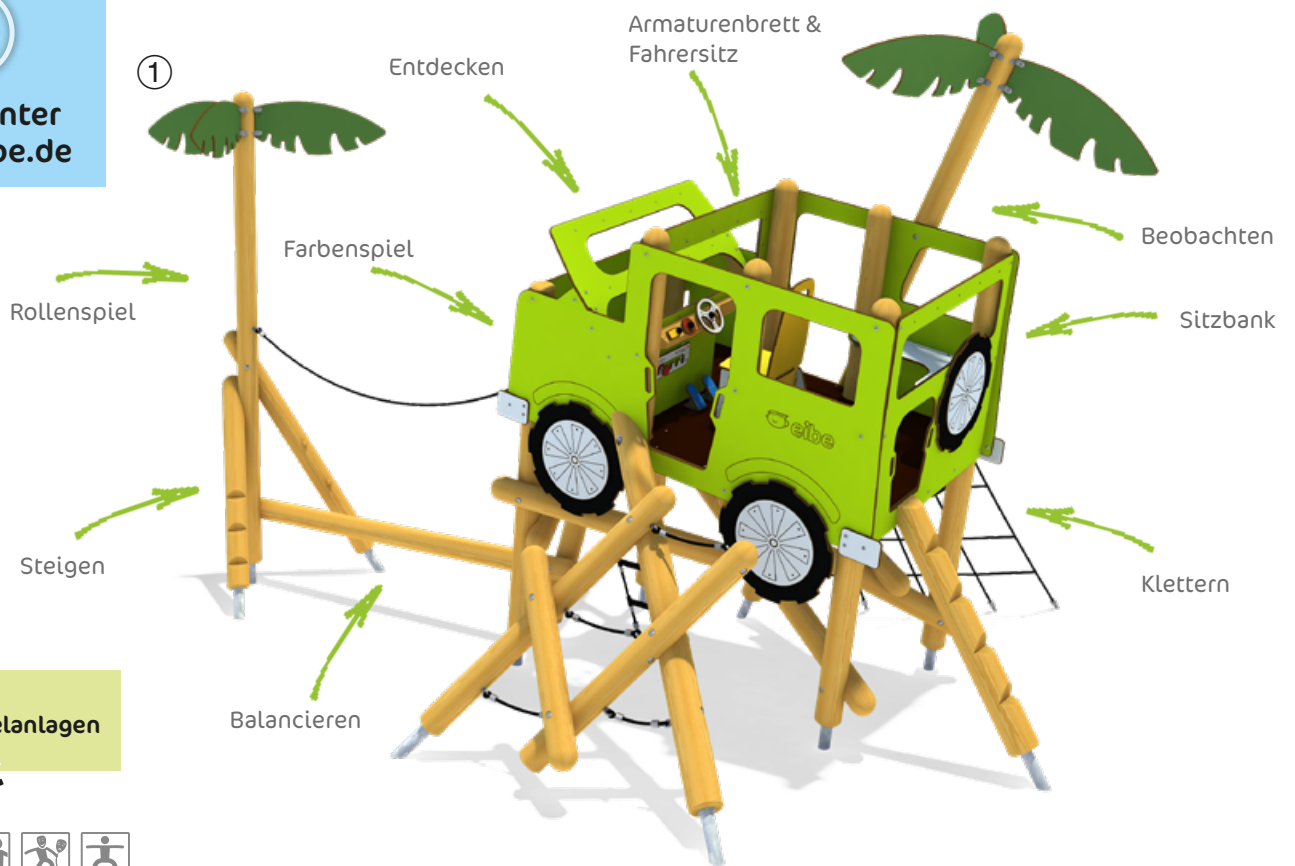

Video unter
www.eibe.de

**Weitere
 Themenspielanlagen**

climbo
Spielanlage Geländewagen

Infobox	
Mindest-Raum:	878x718x385 cm
freie Fallhöhe:	198 cm
Fallschutz netto:	38,0 m ²
Fundamente:	2x OF

- 5 59 159 011 00 NH kdi
- 5 59 159 031 00 Lärche natur
- ① 5 59 159 041 00 Lärche BSH, Lärche