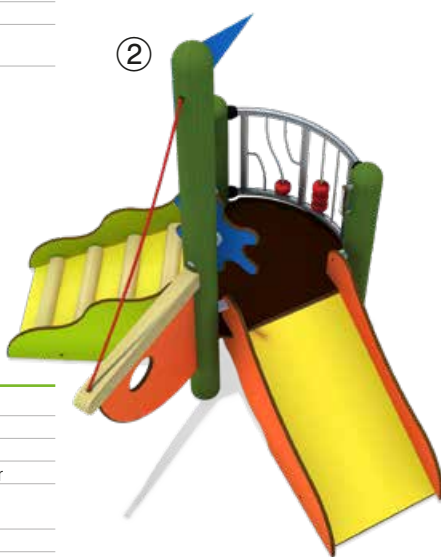

minimondo
Spielschiff Möwe

Infobox

Mindest-Raum:	540x431x220 cm
freie Fallhöhe:	40 cm
Fallschutz netto:	18,0 m²
Fundamente:	1x OF oder 2x FFK + 3x FFr

- ① 5 59 820 011 00 NH kdi
- 5 59 820 031 00 Lärche natur
- 5 59 820 041 00 Lärche BSH geölt
- ② 5 59 820 041 21 Lärche BSH grün