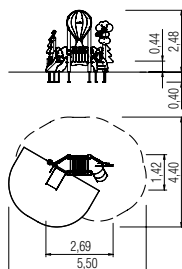

minimondo
Spielanlage Ballonfahrt

Infobox

Mindest-Raum:	550x440x224 cm
freie Fallhöhe:	44 cm
Fallschutz netto:	7,5 m²
Fundamente:	8x OF oder 3x FFK + 5x FFR

5 59 859 011 00 NH kdi
① 5 59 859 041 00 Lärche BSH, Lärche