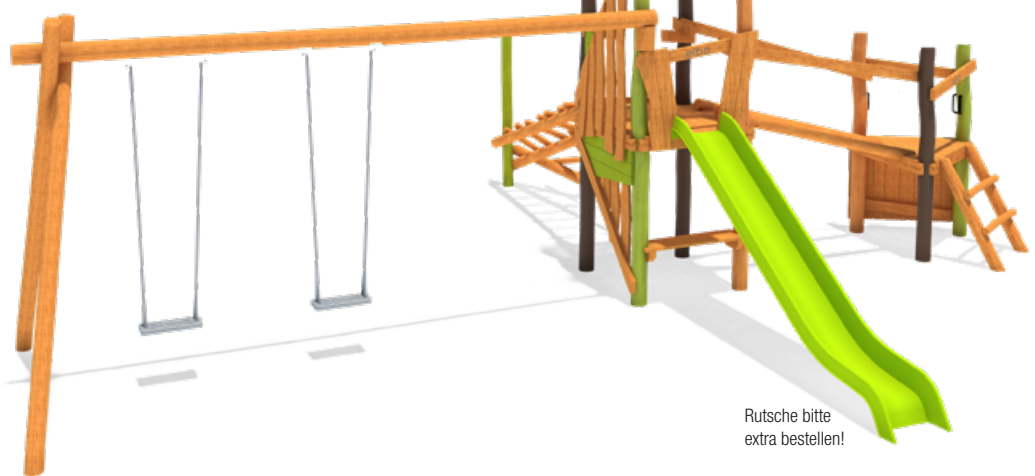

- ① 5 45 368 053 06 **Robinie geölt**
- 5 45 368 063 00 **Robinie natur**

paradiso
Spielanlage Winja

Infobox

Mindest-Raum:	535x476x220 cm
freie Fallhöhe:	60 cm
Fallschutz netto:	21,0 m ²
Fundamente:	-

- ① 5 45 012 053 06 **Robinie geölt**
- 5 45 012 063 00 **Robinie natur**

Wählen Sie Ihre Anbaurutsche:

A	5 40 101 101 31	GFK iguana	PH 145 cm
B	5 40 101 111 31	GFK iguana mit VA-Belag	PH 145 cm
C	5 40 101 121 00	Edelstahl	PH 145 cm

Weitere
Spielanlagen

Rutsche bitte
extra bestellen!