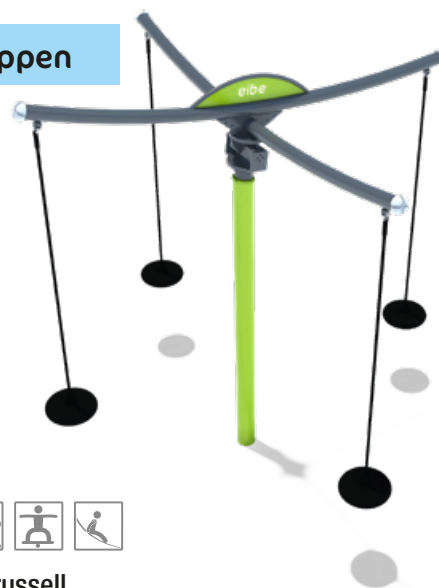

Pendelwippkarussell
Janus Ø 320 cm

Infobox

Mindest-Raum:	Ø 1120x500 cm
freie Fallhöhe:	128 cm
Fallschutz netto:	66,5 m²
Fundamente:	1x OF

5 56 084 0	Stahl Pulver, Gummi