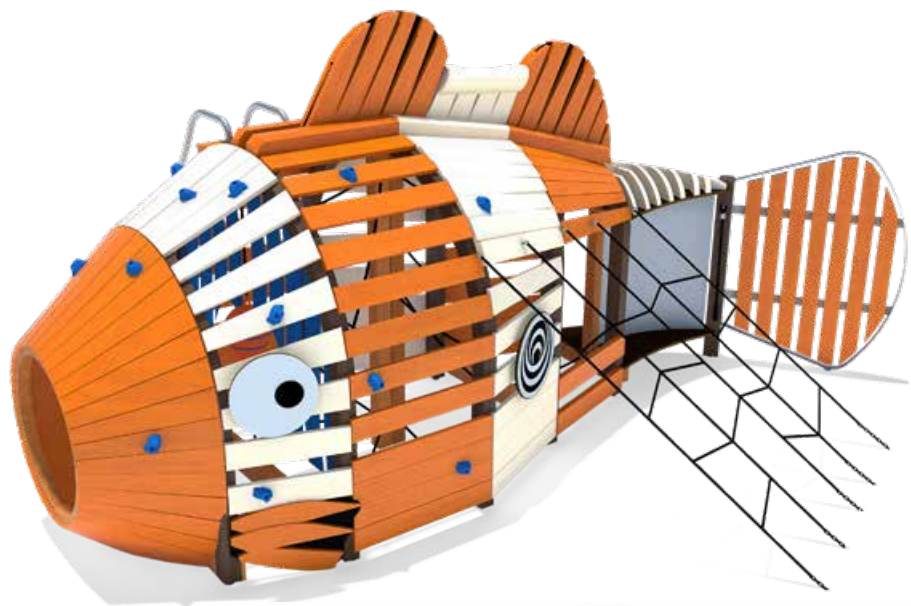

Video unter
www.eibe.de

paradiso Spielfisch Lohi

Infobox

Mindest-Raum:	818x849x245 cm
freie Fallhöhe:	195 cm
Fallschutz netto:	44,0 m ²
Fundamente:	19x OF oder 19x FFK

① 5 45 334 053 00	Robinie geölt
5 45 334 063 00	Robinie natur