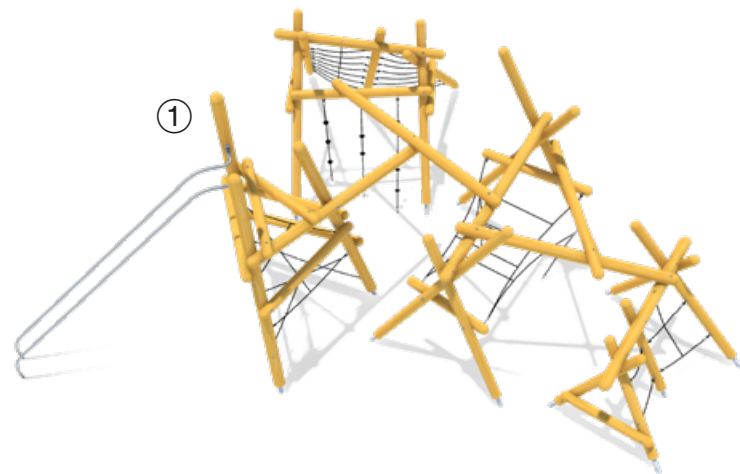

climbo
Kletterkombination Kaya

Infobox

Mindest-Raum:	1204x1169x392 cm
freie Fallhöhe:	297 cm
Fallschutz netto:	72,5 m²
Fundamente:	15x OF oder 13 FFg + 2x FFK

5 25 910 011 00	NH kdi
5 25 910 031 00	Lärche natur
① 5 25 910 041 00	Lärche BSH