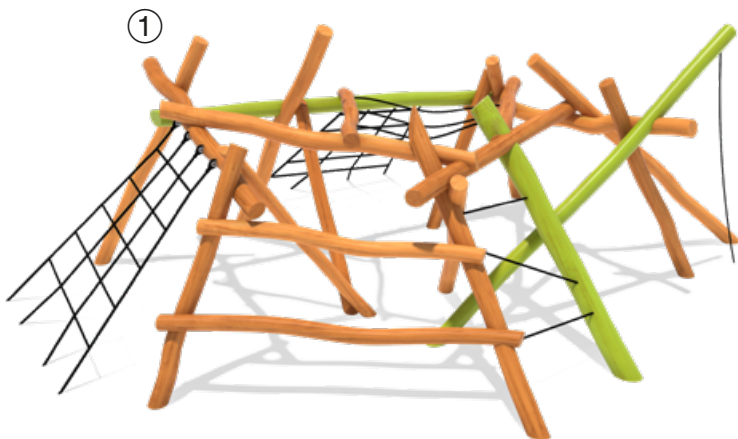

paradiso
Spielanlage Crona

Infobox

Mindest-Raum:	1075x620x400 cm
freie Fallhöhe:	220 cm
Fallschutz netto:	54,0 m²
Fundamente:	14x OF

- ① 5 45 097 053 06 **Robinie geölt**
- 5 45 097 063 00 **Robinie natur**

paradiso
Spielanlage Kletterwald Ema

Infobox

Mindest-Raum:	940x780x390 cm
freie Fallhöhe:	210 cm
Fallschutz netto:	58,0 m²
Fundamente:	21x OF

- ① 5 45 083 053 06 **Robinie geölt**
- 5 45 083 063 00 **Robinie natur**