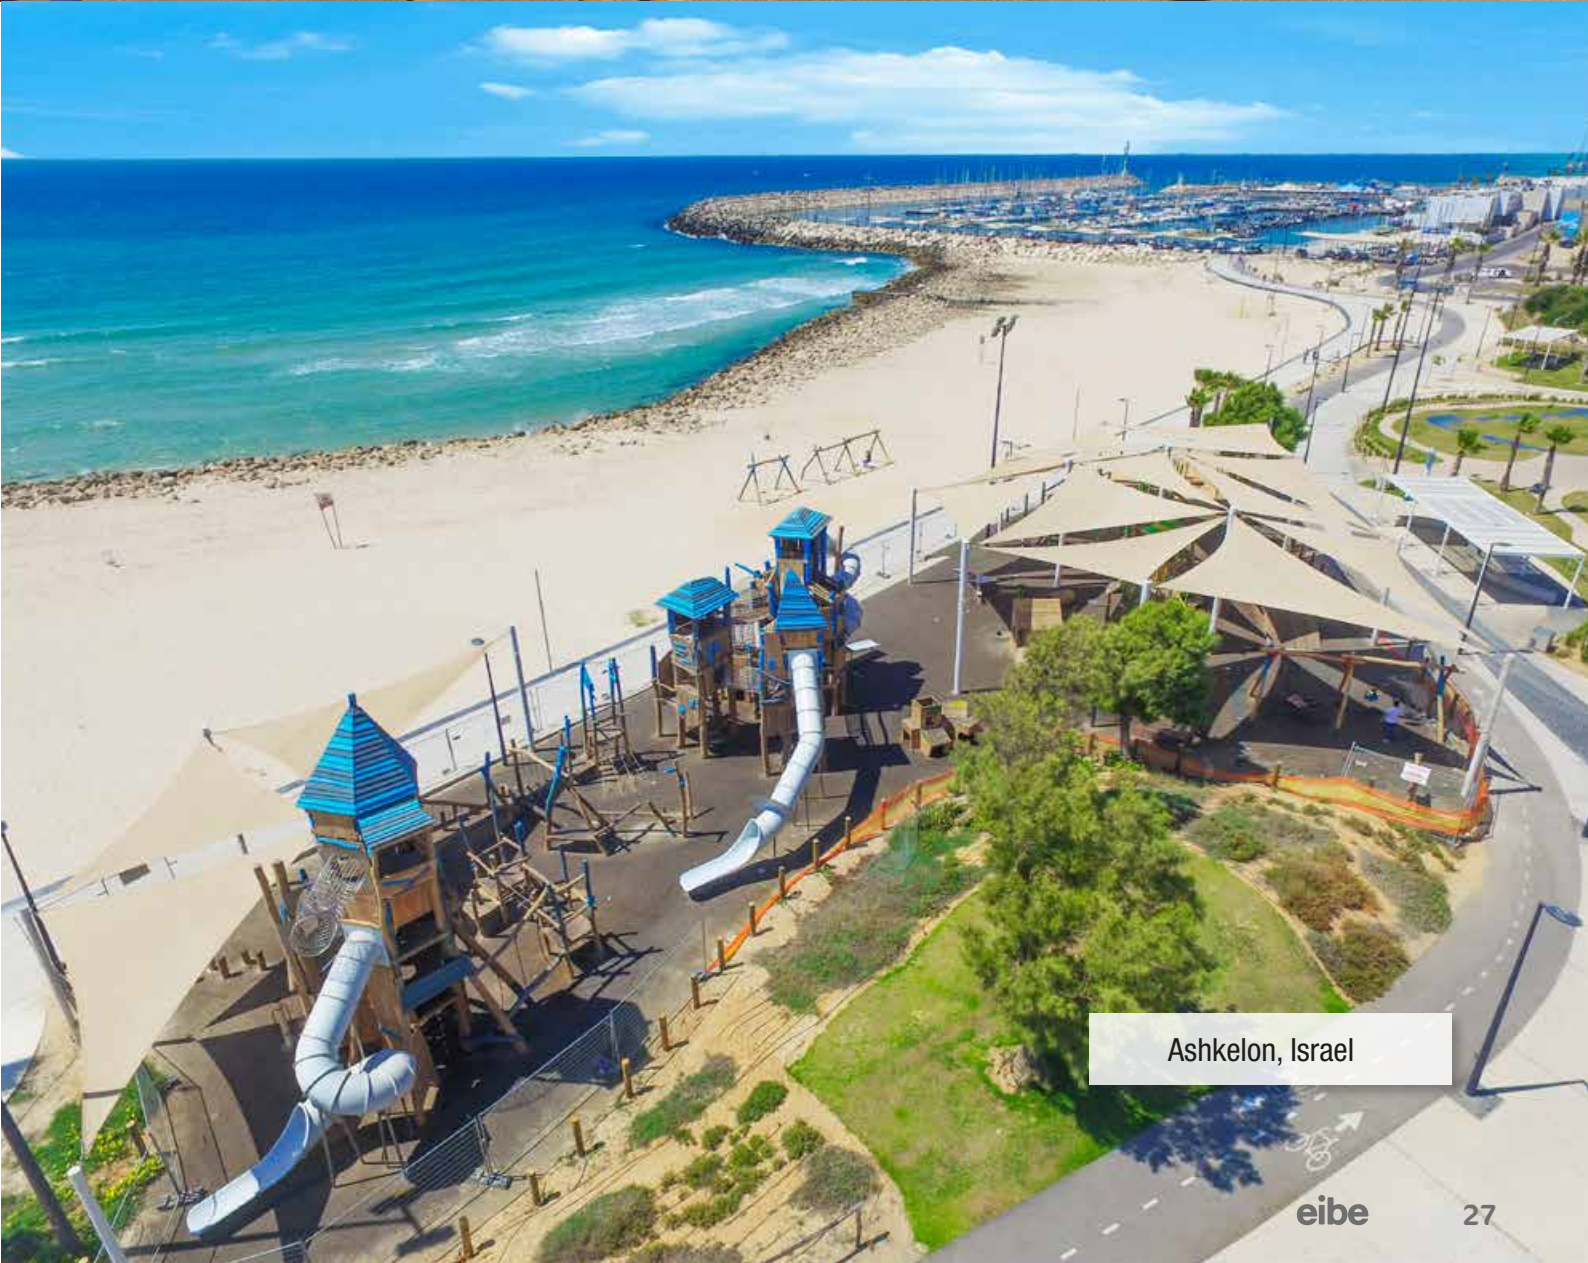

- 5 52 048 143 08 **Stahl Pulver rot**
- ① 5 52 048 143 09 **Stahl Pulver iguana**

「Hoch hinaus – Turm- und Spielanlagen!」

Bietigheim-Bissingen

Ashkelon, Israel

Weitere Spielanlagen

①

Rutsche PH 145 cm
bitte extra bestellen!