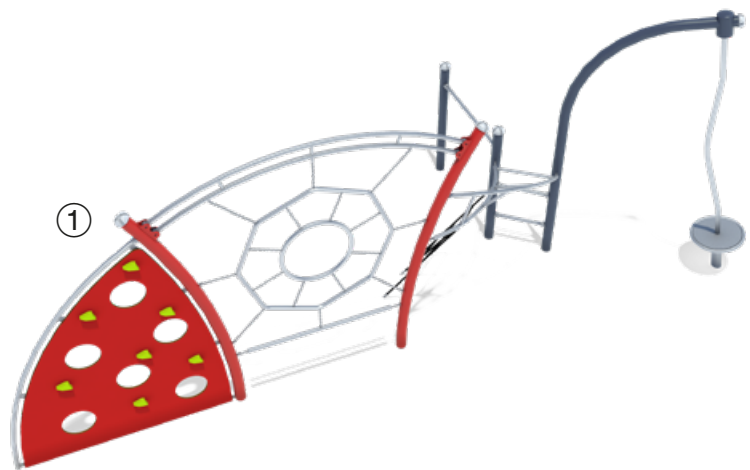

**Kletteranlage
TeenCity Telesto**

Infobox

Mindest-Raum:	940x580x466 cm
freie Fallhöhe:	238 cm
Fallschutz netto:	41,0 m²
Fundamente:	8x OF

- ① 5 52 018 143 08 **Stahl Pulver rot**
- 5 52 018 143 09 **Stahl Pulver iguana**