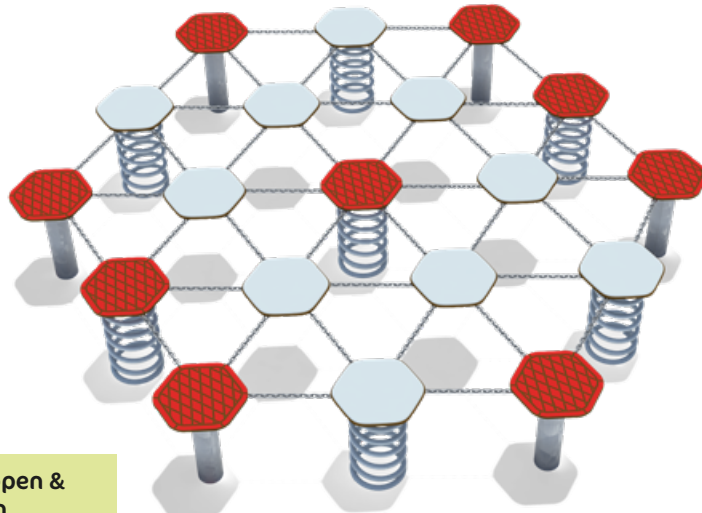

Weitere Wippen & Federwippen

climbo Stehwippe Suri

Infobox

Mindest-Raum:	800x541x317 cm
freie Fallhöhe:	138 cm
Fallschutz netto:	22,0 m²
Fundamente:	1x OF

5 25 906 013 00 NH kdi
5 25 906 033 00 Lärche natur
① 5 25 906 043 00 Lärche BSH, Lärche