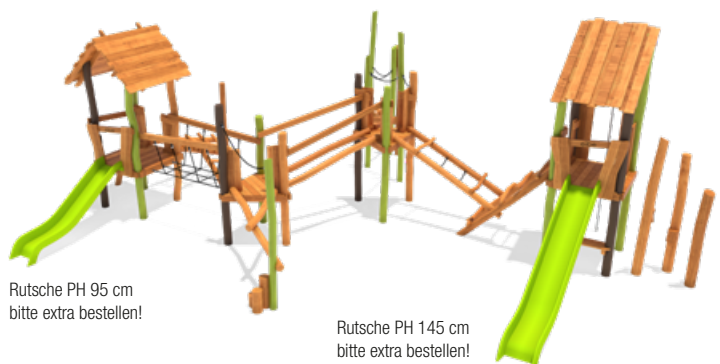

「Mehr Natur
für jeden Ort!」

Abenteuerspielplatz Landal-Miggenberg, Niederlande

Mühlenspielplatz, Brombachsee

paradiso
Spielanlage Bo, Solo

Infobox

Mindest-Raum:	1389x1120x379 cm
freie Fallhöhe:	175 cm
Fallschutz netto:	93,0 m ²
Fundamente:	30x 0F

Rutsche PH 95 cm
bitte extra bestellen!

Rutsche PH 145 cm
bitte extra bestellen!

Rutsche bitte
extra bestellen!

paradiso
Spielanlage Andro, Solo

Infobox

Mindest-Raum:	1029x543x448 cm
freie Fallhöhe:	218 cm
Fallschutz netto:	52,5 m ²
Fundamente:	9x OF