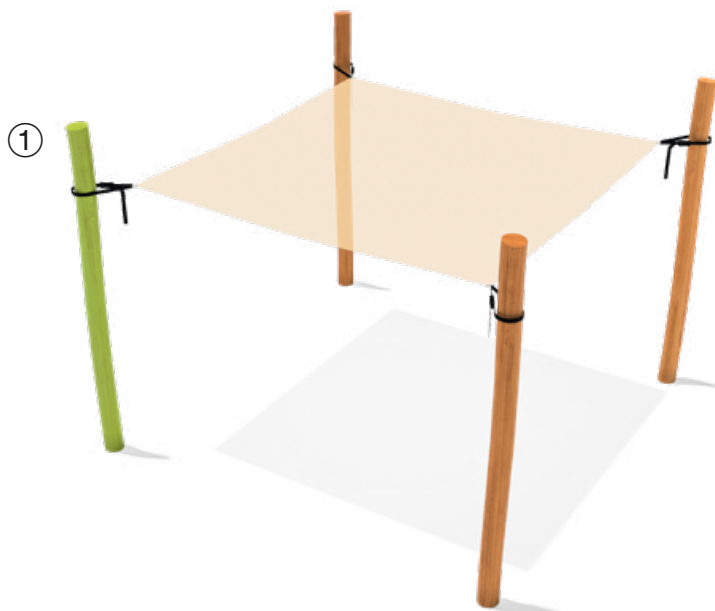

Pumpe bitte extra bestellen!

Mehr Spaß mit Wasser!

Weitere Sand- und Wasserspielanlagen finden Sie in unserem Webshop unter Sand- und Wasserspiel

Pumpe bitte extra bestellen!

Wasserspielanlage River

Infobox

Mindest-Raum:	418x591x255 cm
freie Fallhöhe:	75 cm
Fallschutz netto:	12,0 m²
Fundamente:	11x OF oder 6x FFK

5 66 457 120 00 **Edelstahl**

Wählen Sie Ihre Pumpe:

5 66 290 0 **Edelstahl**

Wasserspielanlage Nevada

Infobox

Mindest-Raum:	525x466x255 cm
freie Fallhöhe:	75 cm
Fallschutz netto:	12,0 m²
Fundamente:	13x OF oder 6x FFK

5 66 459 120 00 **Edelstahl**

Wählen Sie Ihre Pumpe:

5 66 290 0 **Edelstahl**

Weiteren Sonnenschutz

paradiso Sonnensegel komplett Sonya

Infobox

Mindest-Raum:	369x369x291 cm
freie Fallhöhe:	-
Fallschutz netto:	-
Fundamente:	4x OF

① 5 45 173 053 00 **Robinie geölt**
5 45 173 063 00 **Robinie natur**