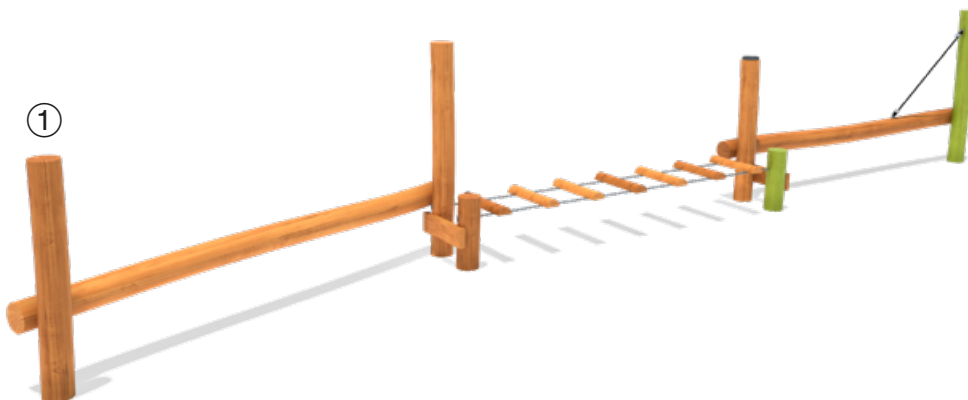

paradiso
Spielanlage Klettergarten

Infobox

Mindest-Raum:	723x562x362 cm
freie Fallhöhe:	175 cm
Fallschutz netto:	29,0 m²
Fundamente:	10x OF

- ① 5 45 279 053 06 **Robinie geölt**
- 5 45 279 063 00 **Robinie natur**

①