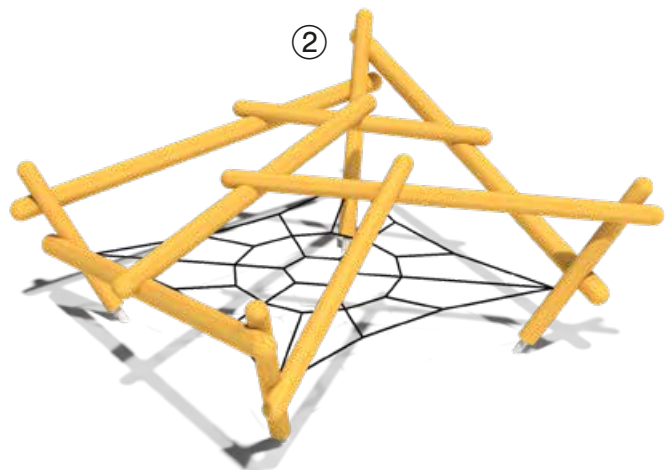

**Quirls bringen
Dynamik und Tempo
ins Spiel!**

climbo Kletterkombination Yuki

Infobox

Mindest-Raum:	771x494x362 cm
freie Fallhöhe:	130 cm
Fallschutz netto:	28,5 m²
Fundamente:	6x OF oder 5x FFg + 1 OF

5 25 908 011 00	NH kdi
5 25 908 031 00	Lärche natur
① 5 25 908 041 00	Lärche BSH

climbo Kletteranlage Terion

Infobox

Mindest-Raum:	734x719x350 cm
freie Fallhöhe:	145 cm
Fallschutz netto:	35,0 m²
Fundamente:	4x OF

① 5 25 065 011 00	NH kdi
5 25 065 031 00	Lärche natur
② 5 25 065 041 00	Lärche BSH
5 25 065 041 06	Lärche BSH grün