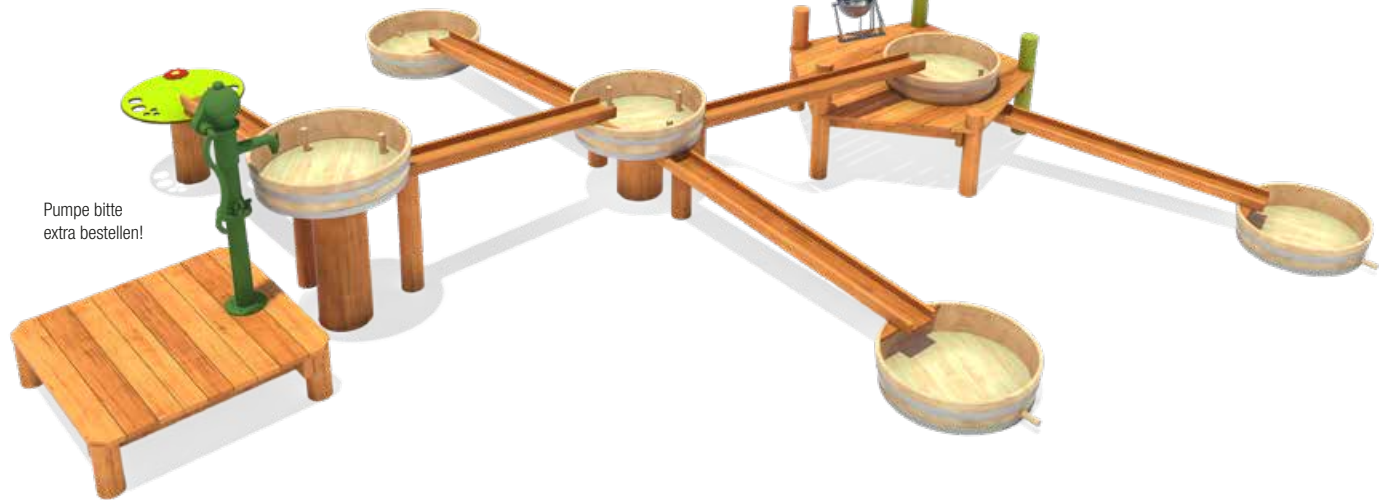

Robuste Einheit aus Robinie

Pumpe bitte extra bestellen!

paradiso
Sand- und Matschanlage Albida

Infobox

Mindest-Raum:	1005x881x264 cm
freie Fallhöhe:	84 cm
Fallschutz netto:	65,0 m²
Fundamente:	13x OF

- ① 5 45 111 053 06 **Robinie geölt**
- 5 45 111 063 00 **Robinie natur**

Wählen Sie Ihre Pumpe:

- Ⓐ 5 66 290 0 **Edelstahl**
- Ⓑ 5 57 051 0 **Grauguss**