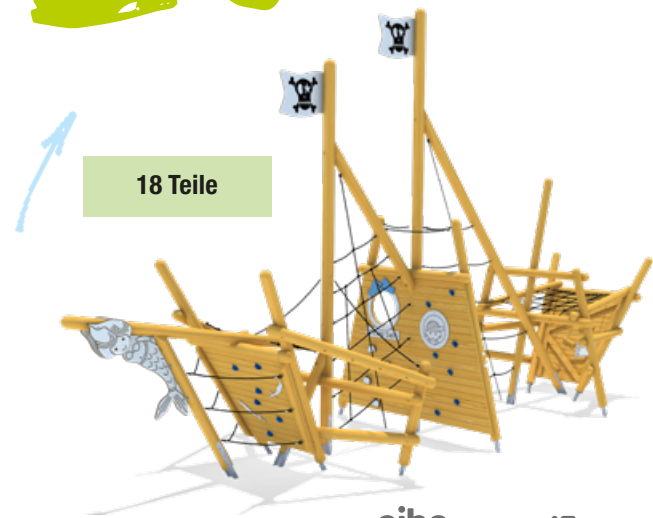

Die Welt ist bunt: Fröhliche Farben für alle!

Egal, ob an Land oder am Meer - finden Sie das passende Farbkonzept!

Meer

Wiese

Windsurfer klein

Infobox

Mindest-Raum:	Ø 472x226 cm
freie Fallhöhe:	46 cm
Fallschutz netto:	18,0 m ²
Fundamente:	1x OF

5 67 259 0 VA, HPL, HDPE

「eibe Flotte!」

Wir planen Ihr individuelles
Projekt – und setzen es um!

climbo Dekoration Piraten
für Primo Victoria

5 59 157 0 HPL

Primo Victoria

5 59 154

Tiefseekletterspaß
oder eintauchen in
die Welt der Sinne!

Video unter
www.eibe.de

paradiso Spielfisch Lohi

Infobox

Mindest-Raum:	818x849x245 cm
freie Fallhöhe:	195 cm
Fallschutz netto:	44,0 m ²
Fundamente:	19x OF oder 19x FFK

① 5 45 334 053 00	Robinie geölt
5 45 334 063 00	Robinie natur