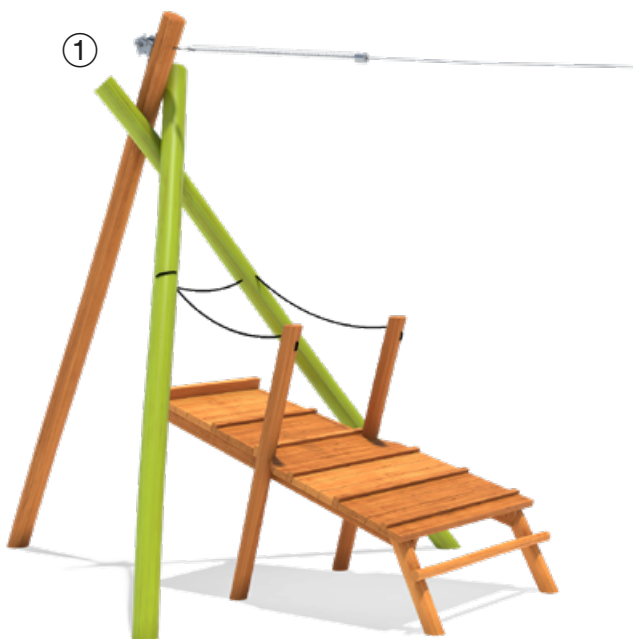

5 55 278 0 24	Stahl Pulver blau
① 5 55 278 0 25	Stahl Pulver grau

paradiso
Seilbahn Tardo mit
Startpodest 30 m

Infobox

Mindest-Raum:	3718x660x392 cm
freie Fallhöhe:	144 cm
Fallschutz netto:	121,0 m ²
Fundamente:	10x OF

① 5 45 125 053 06	Robinie geölt
5 45 125 063 00	Robinie natur

Weitere Seilbahnen
& Karusselle

Drehen & Wippen

Sitzkarussell
Jupiter Ø 200 cm

Infobox

Mindest-Raum:	Ø 600x280 cm
freie Fallhöhe:	45 cm
Fallschutz netto:	28,5 m ²
Fundamente:	1x OF