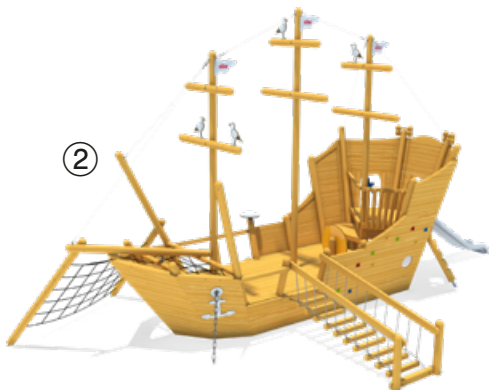

**Weitere
Themenspielanlagen**

unique
Spielschiff Santa Maria, Solo

Infobox	
Mindest-Raum:	1532x965x602 cm
freie Fallhöhe:	211 cm
Fallschutz netto:	73,0 m²
Fundamente:	8x OF oder 8x FFk + 13x FFg

- ① 5 59 151 011 00 NH kdi
- 5 59 151 031 00 Lärche natur
- ② 5 59 151 041 00 Lärche BSH, Lärche