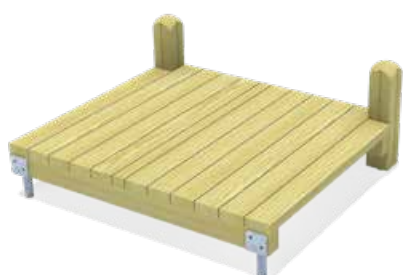

Beraten. Planen. Sparen.
**BERATUNG
VOR ORT**