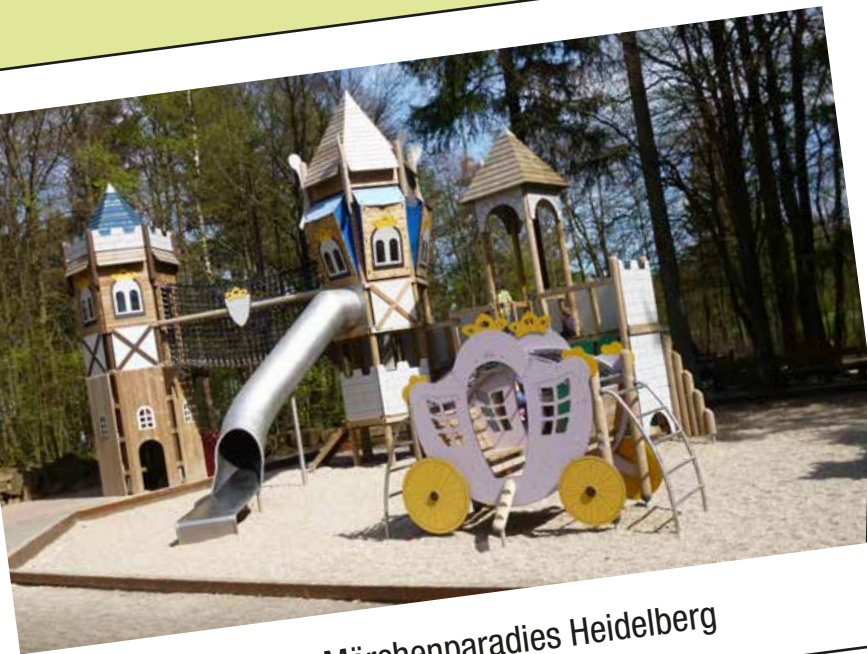

Märchenparadies Heidelberg