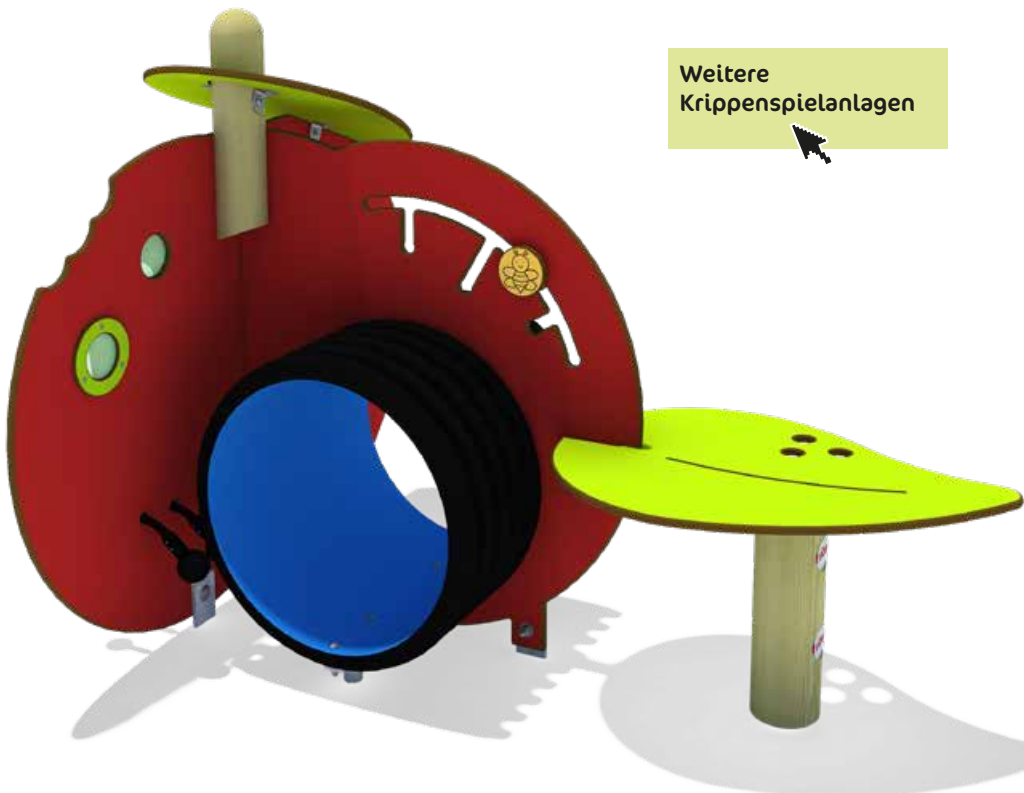

5 59 852 001 00 NH kdi

minimondo
**Schaukel Gänseblümchen
mit Nesthocker**

Infobox

Mindest-Raum:	510x230x200 cm
freie Fallhöhe:	90 cm
Fallschutz netto:	12,0 m ²
Fundamente:	2x OF

5 59 813 0 Stahl, PE

minimondo
Spielschiff Möwe