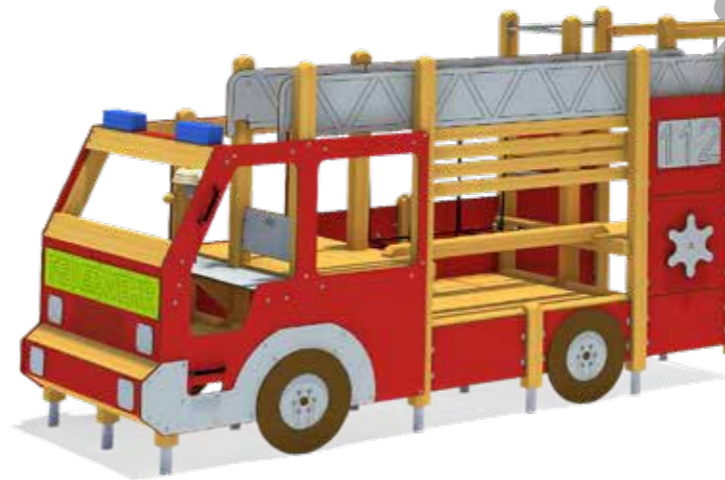

「Spielen garantiert – Spannung integriert!」

NEU!

Flammendes Fachwerkhaus

playo Spielanlage Flammendes Fachwerkhaus, Solo

Infobox

Mindest-Raum:	7,99x10,77x6,15 m
freie Fallhöhe:	345 cm
Fallschutz netto:	45,5 m²
Fundamente:	5x OF oder 2x FFK + 1x OF

5 11 806 011 00	NH kdi
5 11 806 031 00	Lärche natur
① 5 11 806 041 00	Lärche BSH

Wendelröhrenrutsche PH 345 cm bitte extra bestellen!

NEU!

Löscheinsatz im Fachwerkhaus

Wendelröhrenrutsche PH 345 cm bitte extra bestellen!

playo Spielanlage Löscheinsatz im Fachwerkhaus, Solo

Infobox

Mindest-Raum:	10,04x0,10x0,37 m
freie Fallhöhe:	295 cm
Fallschutz netto:	66,0 m²
Fundamente:	24x OF oder 23x FFK + 1x OF

5 11 807 011 00	NH kdi
5 11 807 031 00	Lärche natur
① 5 11 807 041 00	Lärche BSH