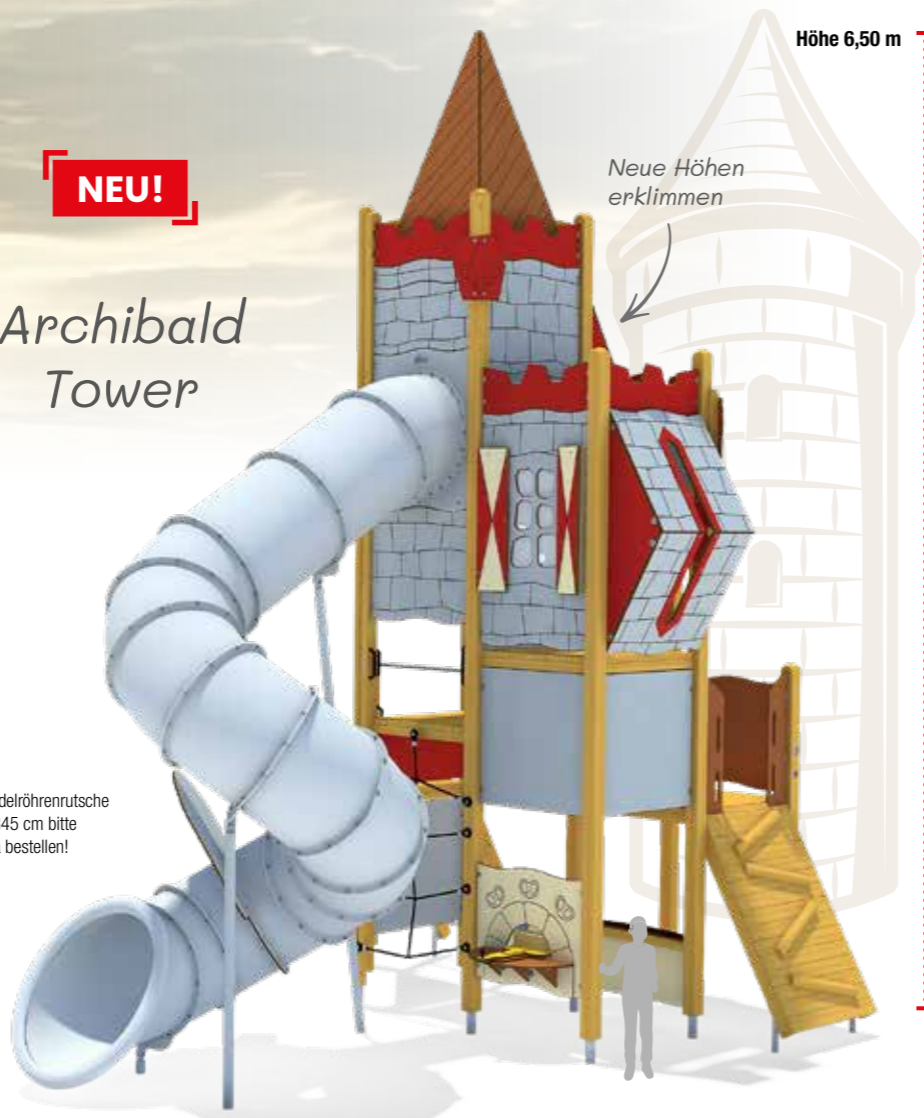

Passende Rutschen finden Sie unter [www.shop.eibe.de/rutschen](http://www.shop.eibe.de/rutschen) oder direkt auf der Produktseite Ihrer Wunschspielanlage.

**playo**  
Burganlage Archibald Tower, Solo

Infobox	
Mindest-Raum:	6,61x8,57x6,50 m
freie Fallhöhe:	345 cm
Fallschutz netto:	37,5 m <sup>2</sup>
Fundamente:	5x OF oder 4x FFK + 1x OF

- 5 11 809 011 00 NH kdi
- 5 11 809 031 00 Lärche natur
- ① 5 11 809 041 00 Lärche BSH

**NEU!**

Archibald  
Tower

Höhe 6,50 m

Neue Höhen  
erklimmen

Wendelröhrenrutsche  
PH 345 cm bitte  
extra bestellen!

180°

Höhe 5 m

**NEU!**

Connor's  
Castle

Rutsche  
PH 195 cm bitte  
extra bestellen!

180°

**playo**  
Burganlage Connor's Castle, Solo

Infobox	
Mindest-Raum:	5,43x8,60x3,82 m
freie Fallhöhe:	195 cm
Fallschutz netto:	33,0 m <sup>2</sup>
Fundamente:	7x OF oder 7x FFK