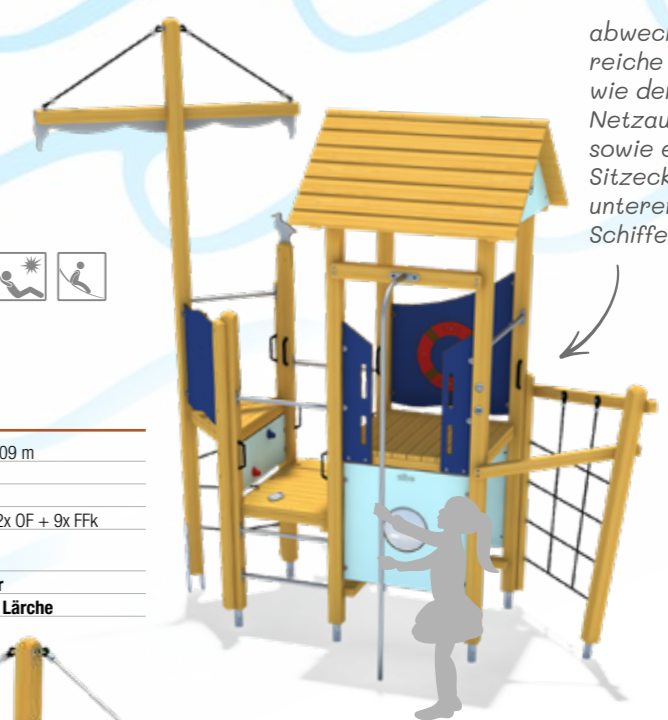

## U3-Spielschiff

**NEU!**

Elisabeth

180°

**playo**  
Spielschiff Elisabeth

Infobox	
Mindest-Raum:	5,36x4,66x4,09 m
freie Fallhöhe:	195 cm
Fallschutz netto:	25,5 m²
Fundamente:	11x OF oder 2x OF + 9x FFK

- 5 11 075 011 03 NH kdi
- 5 11 075 031 03 Lärche natur
- ① 5 11 075 041 03 Lärche BSH, Lärche

abwechslungs-  
reiche Details  
wie der Chaos-  
Netzaufstieg  
sowie eine  
Sitzecke im  
unteren des  
Schiffes

**NEU!**

Jack

**playo**  
Spielschiff Jack, Solo

Infobox	
Mindest-Raum:	8,98x8,43x4,09 m
freie Fallhöhe:	195 cm
Fallschutz netto:	44,5 m²
Fundamente:	18x OF oder 17x FFK + 1x OF