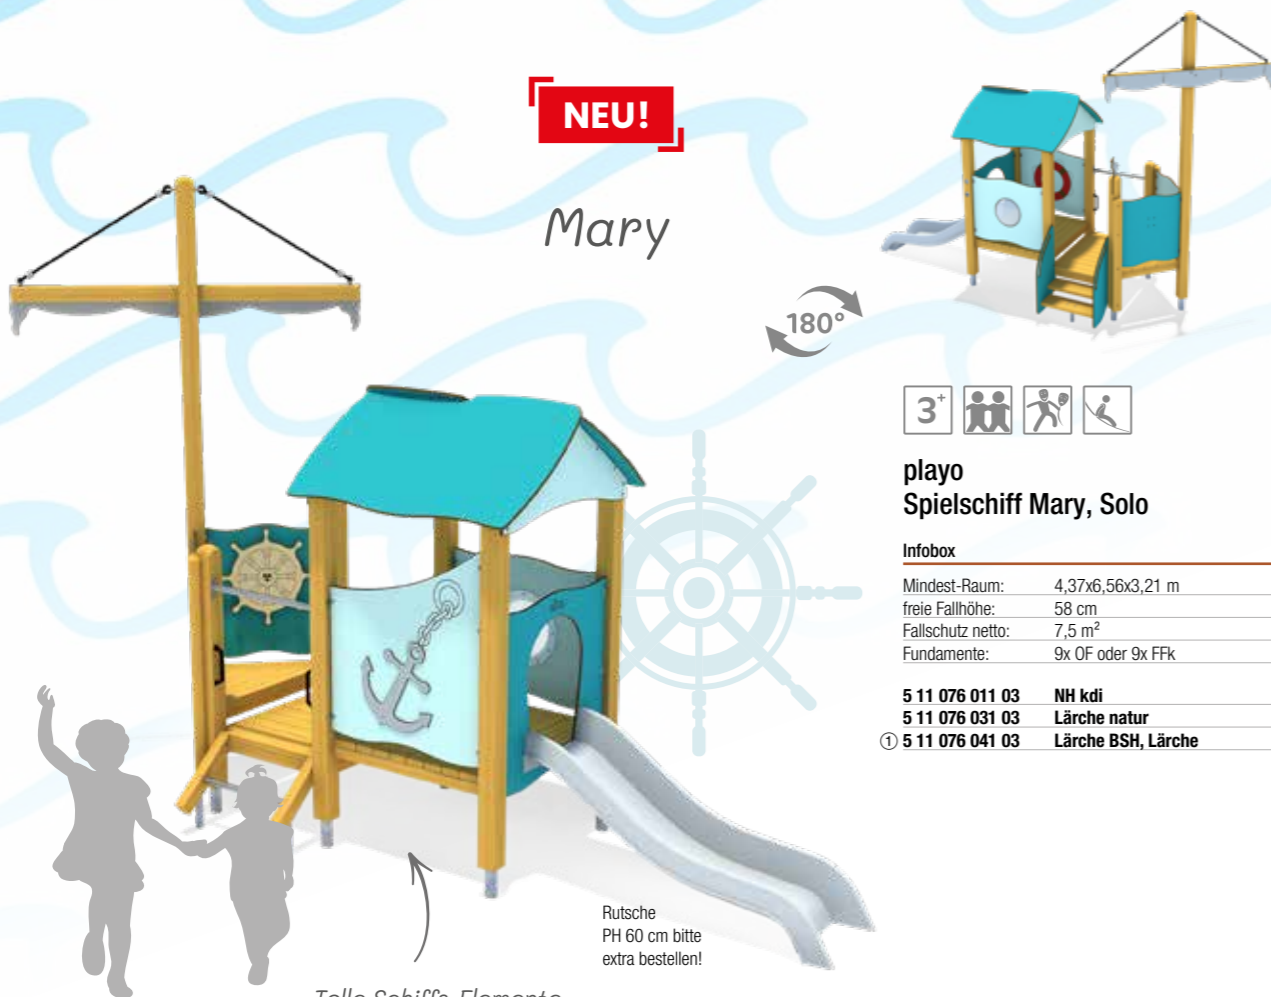

### Federwippe Feuerlöscher

**Infobox**

Mindest-Raum:	3,00x2,50x2,38 m
freie Fallhöhe:	58 cm
Fallschutz netto:	7,0 m <sup>2</sup>
Fundamente:	1x 5591600 + 1x OF oder 1x 5632100 + 1x OF

5 67 255 0	Leimholz, MDF
------------	---------------

mit transparenten Brüstungen für einen spektakulären Ausblick

# «Dürfen wir vorstellen? Unsere neue Flotte.»

**NEU!**

Mary

180°

**playo**  
Spielschiff Mary, Solo

Infobox	
Mindest-Raum:	4,37x6,56x3,21 m
freie Fallhöhe:	58 cm
Fallschutz netto:	7,5 m²
Fundamente:	9x OF oder 9x FFK