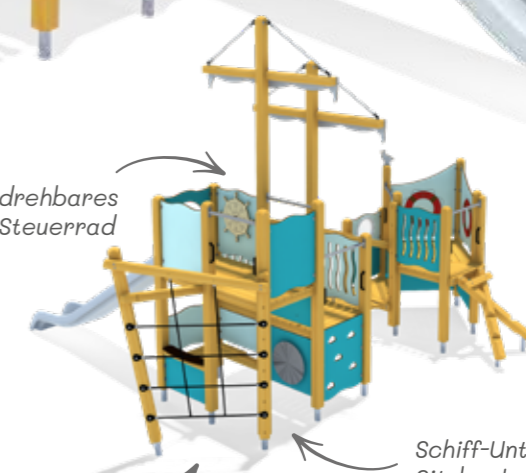

Chaos Netzaufstieg

Schiff-Unterdeck mit Theke,
Sitzbank und Spielbrüstung

▶ Spielschiffe