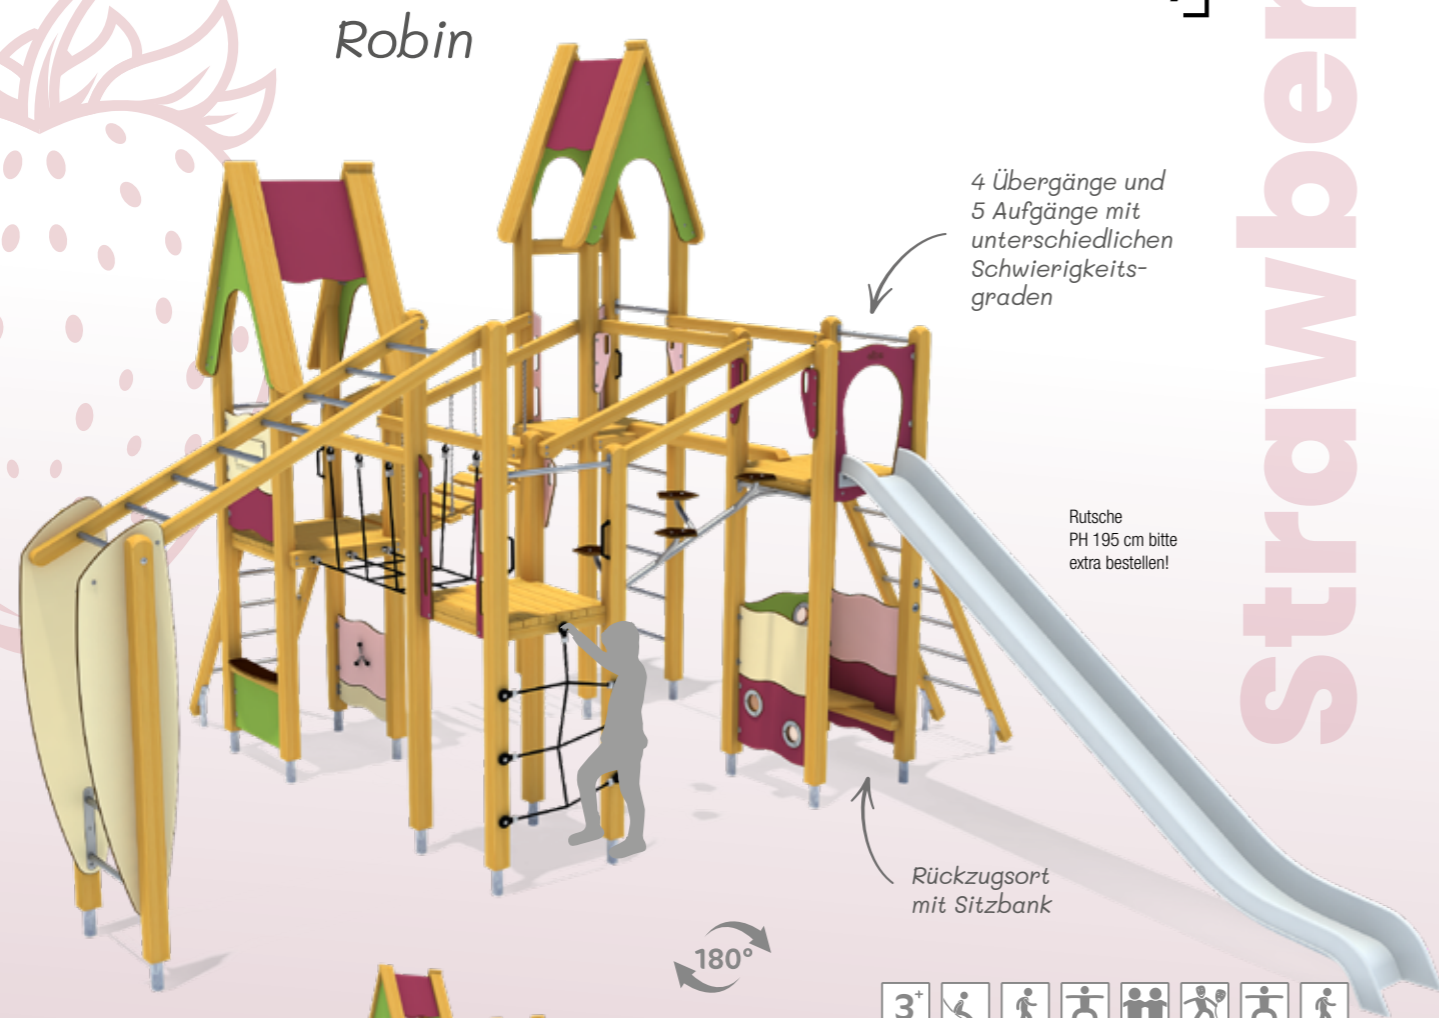

# Strawberry fields zum Spielen!

Farbkonzept  
**Strawberry**

Strawberry

Robin

4 Übergänge und  
5 Aufgänge mit  
unterschiedlichen  
Schwierigkeits-  
graden

Rutsche  
PH 195 cm bitte  
extra bestellen!

Rückzugsort  
mit Sitzbank