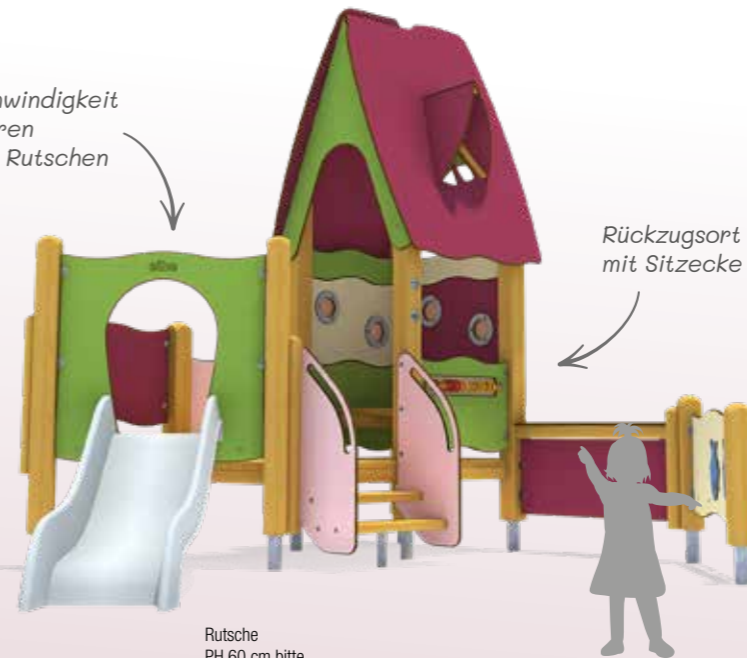

Rutsche
PH 60 cm bitte
extra bestellen!

NEU!

Johanna

playo
Spielanlage Johanna, Solo

Infobox	
Mindest-Raum:	4,71x6,15x2,70 m
freie Fallhöhe:	63 cm
Fallschutz netto:	17,5 m²
Fundamente:	10x OF oder 10x FFK

- 5 11 072 011 02 NH kdi
- 5 11 072 031 02 Lärche natur
- ① 5 11 072 041 02 Lärche BSH, Lärche