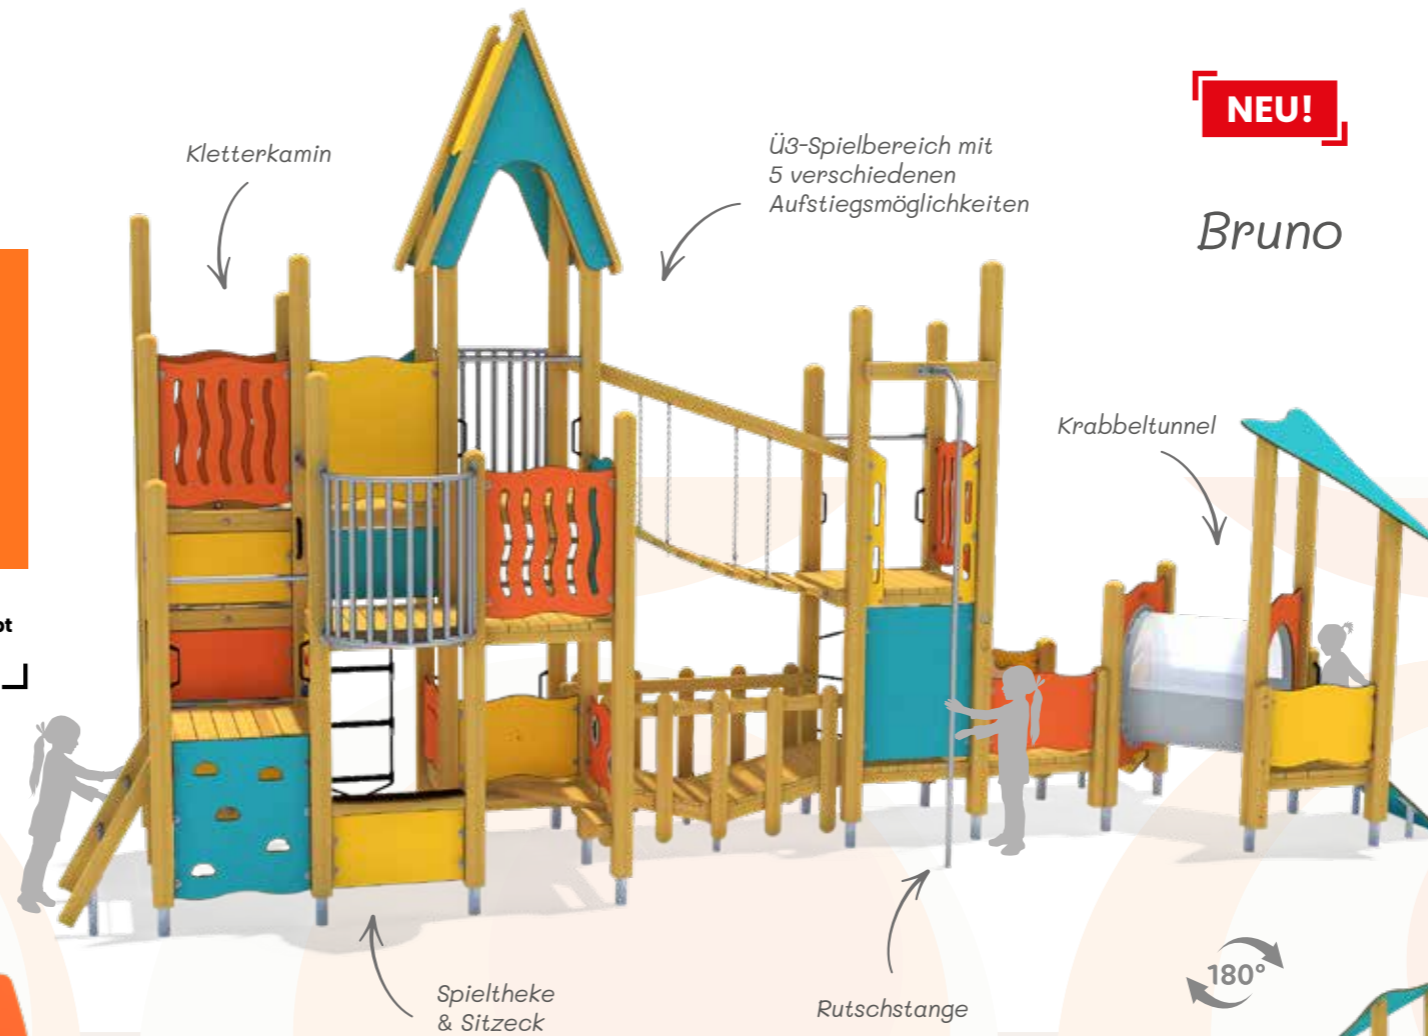

Retro ist farbenfroh!

Farbkonzept Retro

NEU!
Bruno

playo Spielanlage Bruno

Infobox

Mindest-Raum:	10,55x5,69x4,49 m
freie Fallhöhe:	195 cm
Fallschutz netto:	35,0 m²
Fundamente:	28x OF oder 28x FFK

- 5 11 071 011 05 NH kdi
- 5 11 071 031 05 Lärche natur
- ① 5 11 071 041 05 Lärche BSH, Lärche